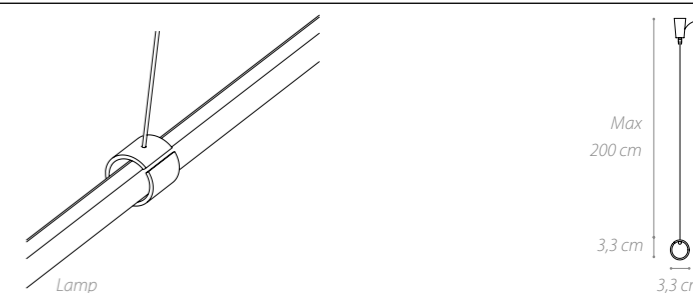

Cod. ARCSPK01B L. 20 cm
Cod. ARCSPK01C L. 80 cm

Deviatore orizzontale a parete/
Horizontal line diverter on the wall

Cod. ARCSPK01E

Deviatore orizzontale a soffitto/
Horizontal line diverter on the ceiling

Cod. ARCSPK01F

Cavo sostegno di linea in acciaio
Steel sustaining line holder cable
Per composizioni orizzontali molto lunghe si consiglia l'utilizzo all'occorrenza di questo cavo con sostegno in plexyglass trasparente, per correggere eventuali flessioni.
For very long horizontal composition we suggest to use this lamp holder in transparent plexyglass to keep the lamp straight.

Cod. ARCSPK02

Piastra per alimentazione remota in metallo cromato
Remote power chromed metal plate

Cod. ARCSPK03

Facilitatore montaggio segmenti luminosi
Easy mounting light segment tool
Il facilitatore è stato sviluppato per agevolare il montaggio e rendere l'installazione facile e veloce
To ease the lamp mounting, we developed this tool that makes the installation faster and more comfortable.

Cod. ARCSPK04

Cintura per alberi/
Trees belt
Cinta in tessuto sintetico, fibbia ed ancoraggio in metallo
Fabric belt, metal buckle and anchor

Cod. ARCSPK07

Terminale segmento luminoso/
Light segment terminal
Terminale in plastica con morsetti per connessione e bloccaggio lampada
Plastic terminal with clamps for connecting and locking the lamp