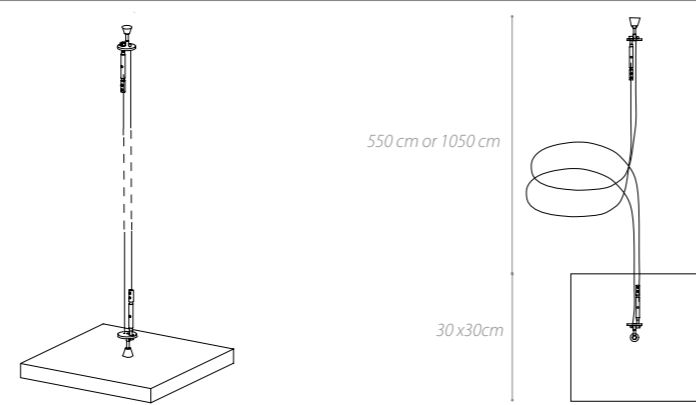

COMPONENTI TENSOSTRUTTURE

TENSILE STRUCTURES COMPONENTS

Kit tiranti in acciaio inox per applicazioni muro/soffitto
Wall/Ceiling applications stainless steel tie kit

Cod. ARCSPT01 L. 550 cm
Cod. ARCSPT02 L. 1050 cm

Kit con base in pietra Serena per applicazioni verticali.
Floor/Ceiling vertical applications kit with 'Serena' stone base

Cod. ARCSPF01 L. 550 cm
Cod. ARCSPF02 L. 1050 cm

Kit con staffe per applicazioni muro/soffitto in metallo cromato
Wall/ceiling applications tie kit with chromed metal brackets

Cod. ARCSPW01A L. 20 cm cable L. 550 cm
Cod. ARCSPW01B L. 20 cm cable L. 1050 cm

Cod. ARCSPW02A L. 50 cm cable L. 550 cm
Cod. ARCSPW02B L. 50 cm cable L. 1050 cm

Reggicavo a soffitto/
Ceiling cables holder

Cod. ARCSPK01A

Reggicavo a Parete/
Wall cables holder

Cod. ARCSPK01D

Reggi cavi distanziato in metallo cromato
Chromed metal ceiling cables long holder

Cod. ARCSPK01B L. 20 cm
Cod. ARCSPK01C L. 80 cm

Deviatore orizzontale a parete/
Horizontal line diverter on the wall

Cod. ARCSPK01E

Deviatore orizzontale a soffitto/
Horizontal line diverter on the ceiling

Cod. ARCSPK01F

Cavo sostegno di linea in acciaio
Steel sustaining line holder cable
Per composizioni orizzontali molto lunghe si consiglia l'utilizzo all'occorrenza di questo cavo con sostegno in plexyglass trasparente, per correggere eventuali flessioni.
For very long horizontal composition we suggest to use this lamp holder in transparent plexyglass to keep the lamp straight.

Cod. ARCSPK02

Piastra per alimentazione remota in metallo cromato
Remote power chromed metal plate

Cod. ARCSPK03