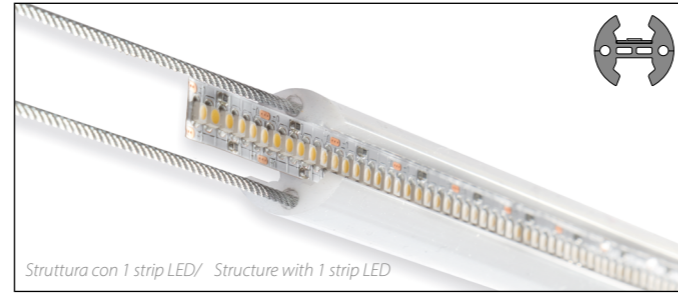

ARCHETTO SPACE®

Materiali: Struttura in silicone e grafene, tensostruttura in acciaio.
Sorgente luminosa: 24V 19,5W per metro
Archetto è un modello depositato

Materials: Silicone and graphene structure, steel's tensile structure.
Light source: 24V 19,5W per meter
Archetto is a trademark

STRUTTURA SEGMENTI LUMINOSI/ LIGHT'S SEGMENTS STRUCTURE