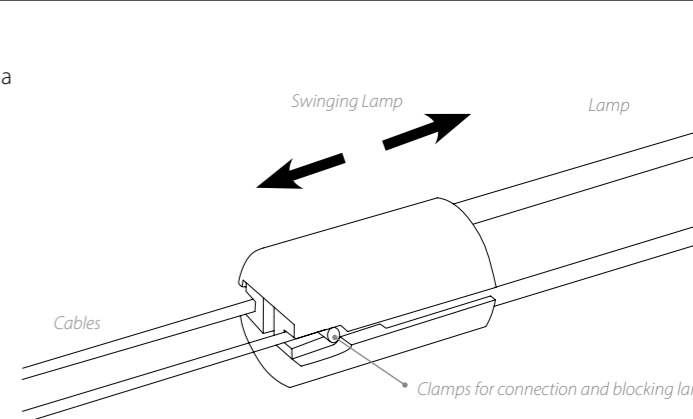

Deviatore orizzontale a parete/  
Horizontal line diverter on the wall

Cod. ARCSPK01E

Deviatore orizzontale a soffitto/  
Horizontal line diverter on the ceiling

Cod. ARCSPK01F

Cavo sostegno di linea in acciaio  
Steel sustaining line holder cable  
Per composizioni orizzontali molto lunghe si consiglia l'utilizzo all'occorrenza di questo cavo con sostegno in plexyglass trasparente, per correggere eventuali flessioni.  
For very long horizontal composition we suggest to use this lamp holder in transparent plexyglass to keep the lamp straight.

Cod. ARCSPK02

Piastra per alimentazione remota in metallo cromato  
Remote power chromed metal plate

Cod. ARCSPK03

Facilitatore montaggio segmenti luminosi  
Easy mounting light segment tool  
Il facilitatore è stato sviluppato per agevolare il montaggio e rendere l'installazione facile e veloce  
To ease the lamp mounting, we developed this tool that makes the installation faster and more comfortable.

Cod. ARCSPK04

Cintura per alberi/  
Trees belt  
Cinta in tessuto sintetico, fibbia ed ancoraggio in metallo  
Fabric belt, metal buckle and anchor

Cod. ARCSPK07

Terminale segmento luminoso/  
Light segment terminal  
Terminale in plastica con morsetti per connessione e bloccaggio lampada  
Plastic terminal with clamps for connecting and locking the lamp