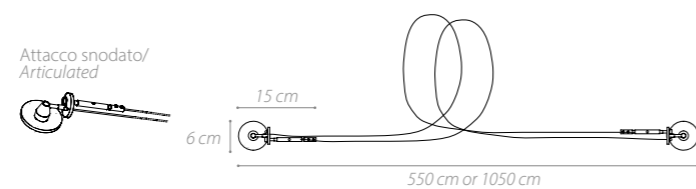

COMPONENTI TENSOSTRUTTURE

TENSILE STRUCTURES COMPONENTS

Kit tiranti in acciaio inox per applicazioni muro/soffitto
Wall/Ceiling applications stainless steel tie kit

Cod. ARCSPT01 L. 550 cm
Cod. ARCSPT02 L. 1050 cm

Kit con base in pietra Serena per applicazioni verticali.
Floor/Ceiling vertical applications kit with 'Serena' stone base

Cod. ARCSPF01 L. 550 cm
Cod. ARCSPF02 L. 1050 cm

Kit con staffe per applicazioni muro/soffitto in metallo cromato
Wall/ceiling applications tie kit with chromed metal brackets

Cod. ARCSPW01A L. 20 cm cable L. 550 cm
Cod. ARCSPW01B L. 20 cm cable L. 1050 cm

Cod. ARCSPW02A L. 50 cm cable L. 550 cm
Cod. ARCSPW02B L. 50 cm cable L. 1050 cm

Reggicavo a soffitto/
Ceiling cables holder

Cod. ARCSPK01A

Reggicavo a Parete/
Wall cables holder

Cod. ARCSPK01D

Reggi cavi distanziato in metallo cromato
Chromed metal ceiling cables long holder

Cod. ARCSPK01B L. 20 cm
Cod. ARCSPK01C L. 80 cm

Deviatore orizzontale a parete/
Horizontal line diverter on the wall

Cod. ARCSPK01E

Deviatore orizzontale a soffitto/
Horizontal line diverter on the ceiling

Cod. ARCSPK01F

Cavo sostegno di linea in acciaio
Steel sustaining line holder cable
Per composizioni orizzontali molto lunghe si consiglia l'utilizzo all'occorrenza di questo cavo con sostegno in plexyglass trasparente, per correggere eventuali flessioni.
For very long horizontal composition we suggest to use this lamp holder in transparent plexyglass to keep the lamp straight.

Cod. ARCSPK02

Piastra per alimentazione remota in metallo cromato
Remote power chromed metal plate

Cod. ARCSPK03