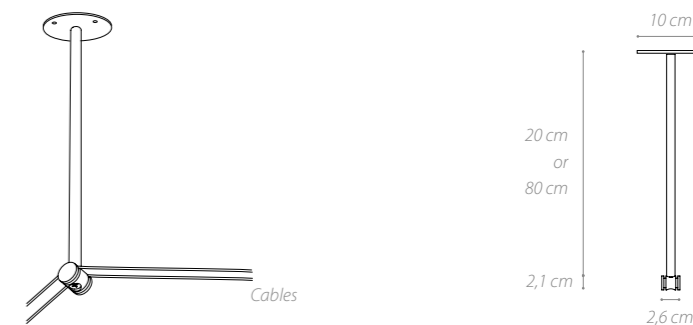

Cod. ARCSPK01B L. 20 cm
Cod. ARCSPK01C L. 80 cm

Deviatore orizzontale a parete/
Horizontal line diverter on the wall

Cod. ARCSPK01E

Deviatore orizzontale a soffitto/
Horizontal line diverter on the ceiling

Cod. ARCSPK01F

Cavo sostegno di linea in acciaio
Steel sustaining line holder cable
Per composizioni orizzontali molto lunghe si consiglia l'utilizzo all'occorrenza di questo cavo con sostegno in plexyglass trasparente, per correggere eventuali flessioni.
For very long horizontal composition we suggest to use this lamp holder in transparent plexyglass to keep the lamp straight.

Cod. ARCSPK02

Piastra per alimentazione remota in metallo cromato
Remote power chromed metal plate

Cod. ARCSPK03

Facilitatore montaggio segmenti luminosi
Easy mounting light segment tool
Il facilitatore è stato sviluppato per agevolare il montaggio e rendere l'installazione facile e veloce
To ease the lamp mounting, we developed this tool that makes the installation faster and more comfortable.

Cod. ARCSPK04

Cintura per alberi/
Trees belt
Cinta in tessuto sintetico, fibbia ed ancoraggio in metallo
Fabric belt, metal buckle and anchor

Cod. ARCSPK07

Terminale segmento luminoso/
Light segment terminal
Terminale in plastica con morsetti per connessione e bloccaggio lampada
Plastic terminal with clamps for connecting and locking the lamp