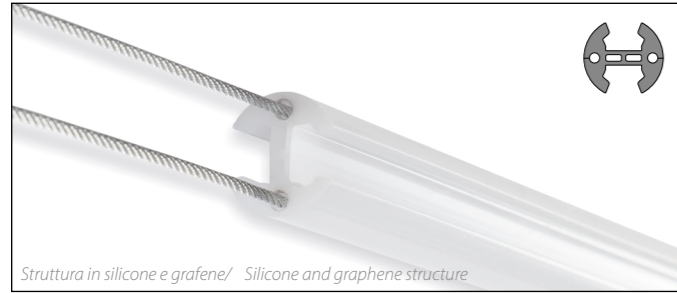

ARCHETTO SPACE®

Materiali: Struttura in silicone e grafene, tensostruttura in acciaio.
Sorgente luminosa: 24V 19,5W per metro
Archetto è un modello depositato

Materials: Silicone and graphene structure, steel's tensile structure.
Light source: 24V 19,5W per meter
Archetto is a trademark

STRUTTURA SEGMENTI LUMINOSI/ LIGHT'S SEGMENTS STRUCTURE