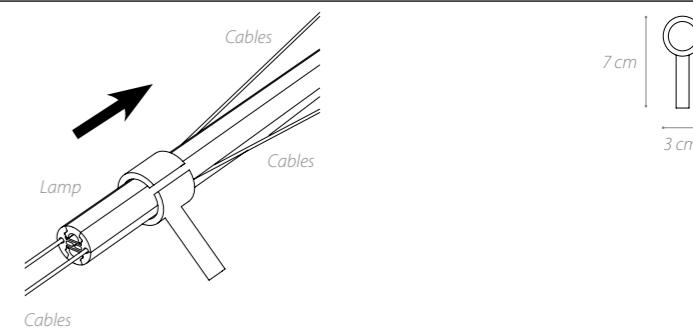

Deviatore orizzontale a parete/  
Horizontal line diverter on the wall

Cod. ARCSPK01E

Deviatore orizzontale a soffitto/  
Horizontal line diverter on the ceiling

Cod. ARCSPK01F

Cavo sostegno di linea in acciaio  
Steel sustaining line holder cable  
Per composizioni orizzontali molto lunghe si consiglia l'utilizzo all'occorrenza di questo cavo con sostegno in plexyglass trasparente, per correggere eventuali flessioni.  
For very long horizontal composition we suggest to use this lamp holder in transparent plexyglass to keep the lamp straight.

Cod. ARCSPK02

Piastra per alimentazione remota in metallo cromato  
Remote power chromed metal plate

Cod. ARCSPK03

Facilitatore montaggio segmenti luminosi  
Easy mounting light segment tool  
Il facilitatore è stato sviluppato per agevolare il montaggio e rendere l'installazione facile e veloce  
To ease the lamp mounting, we developed this tool that makes the installation faster and more comfortable.

Cod. ARCSPK04

Cintura per alberi/  
Trees belt  
Cinta in tessuto sintetico, fibbia ed ancoraggio in metallo  
Fabric belt, metal buckle and anchor

Cod. ARCSPK07

Terminale segmento luminoso/  
Light segment terminal  
Terminale in plastica con morsetti per connessione e bloccaggio lampada  
Plastic terminal with clamps for connecting and locking the lamp