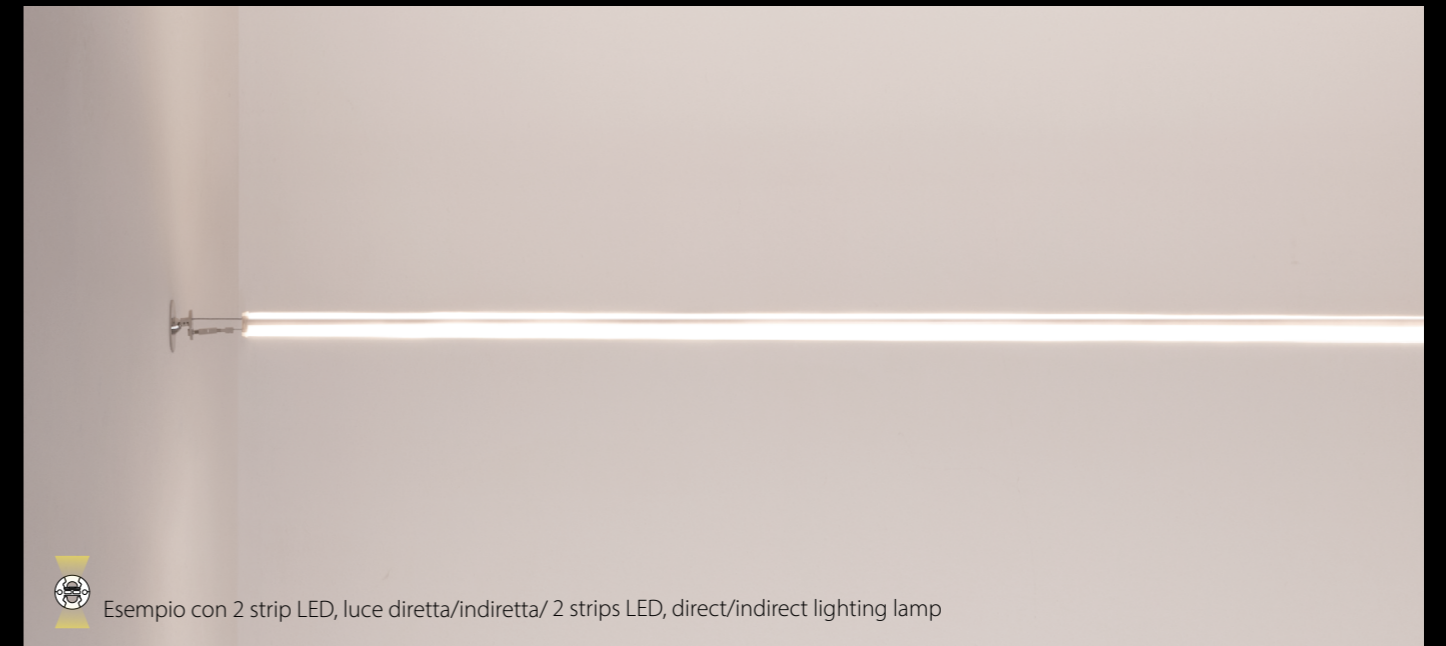

## PHOTOMETRIC CURVES

Archetto Space/1 strip LED

C semiplanes: 180°—0°/270°—90°  
 Sample dimension: 100 cmx2,2 cm  
 Flow: 1108,77 lm  
 Maximum: 277,82 Cd/Klm  
 Position: C=330,00 G=3,00  
 Performance: 100,00%  
 Asymmetrical

Esempio con 1 strip LED, luce indiretta/1 strip LED, indirect lighting lamp

Esempio con 2 strip LED, luce diretta/indiretta/ 2 strips LED, direct/indirect lighting lamp

Esempio con 1 strip LED, luce diretta/ 1 strip LED, direct lighting lamp