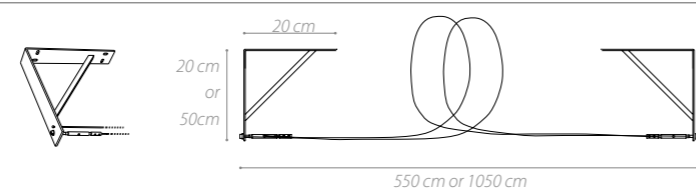

COMPONENTI TENSOSTRUTTURE

TENSILE STRUCTURES COMPONENTS

Kit tiranti in acciaio inox per applicazioni muro/soffitto
Wall/Ceiling applications stainless steel tie kit

Cod. ARCSPT01 L. 550 cm
Cod. ARCSPT02 L. 1050 cm

Kit con base in pietra Serena per applicazioni verticali.
Floor/Ceiling vertical applications kit with 'Serena' stone base

Cod. ARCSPF01 L. 550 cm
Cod. ARCSPF02 L. 1050 cm

Kit con staffe per applicazioni muro/soffitto in metallo cromato
Wall/ceiling applications tie kit with chromed metal brackets

Cod. ARCSPW01A L. 20 cm cable L. 550 cm
Cod. ARCSPW01B L. 20 cm cable L. 1050 cm

Cod. ARCSPW02A L. 50 cm cable L. 550 cm
Cod. ARCSPW02B L. 50 cm cable L. 1050 cm

Reggicavo a soffitto/
Ceiling cables holder

Cod. ARCSPK01A

Reggicavo a Parete/
Wall cables holder

Cod. ARCSPK01D

Reggi cavi distanziato in metallo cromato
Chromed metal ceiling cables long holder

Cod. ARCSPK01B L. 20 cm
Cod. ARCSPK01C L. 80 cm

Deviatore orizzontale a parete/
Horizontal line diverter on the wall

Cod. ARCSPK01E

Deviatore orizzontale a soffitto/
Horizontal line diverter on the ceiling

Cod. ARCSPK01F

Cavo sostegno di linea in acciaio
Steel sustaining line holder cable
Per composizioni orizzontali molto lunghe si consiglia l'utilizzo all'occorrenza di questo cavo con sostegno in plexyglass trasparente, per correggere eventuali flessioni.
For very long horizontal composition we suggest to use this lamp holder in transparent plexyglass to keep the lamp straight.

Cod. ARCSPK02

Piastra per alimentazione remota in metallo cromato
Remote power chromed metal plate

Cod. ARCSPK03