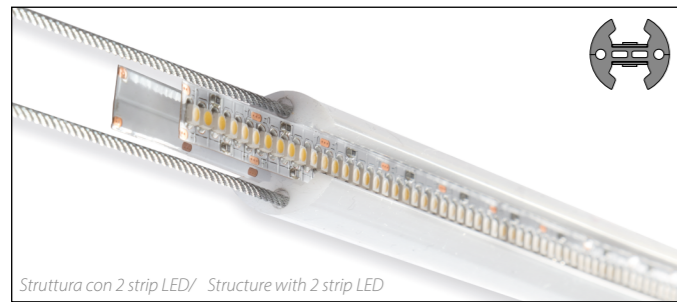

ARCHETTO SPACE®

Materiali: Struttura in silicone e grafene, tensostruttura in acciaio.
Sorgente luminosa: 24V 19,5W per metro
Archetto è un modello depositato

Materials: Silicone and graphene structure, steel's tensile structure.
Light source: 24V 19,5W per meter
Archetto is a trademark

STRUTTURA SEGMENTI LUMINOSI/ LIGHT'S SEGMENTS STRUCTURE