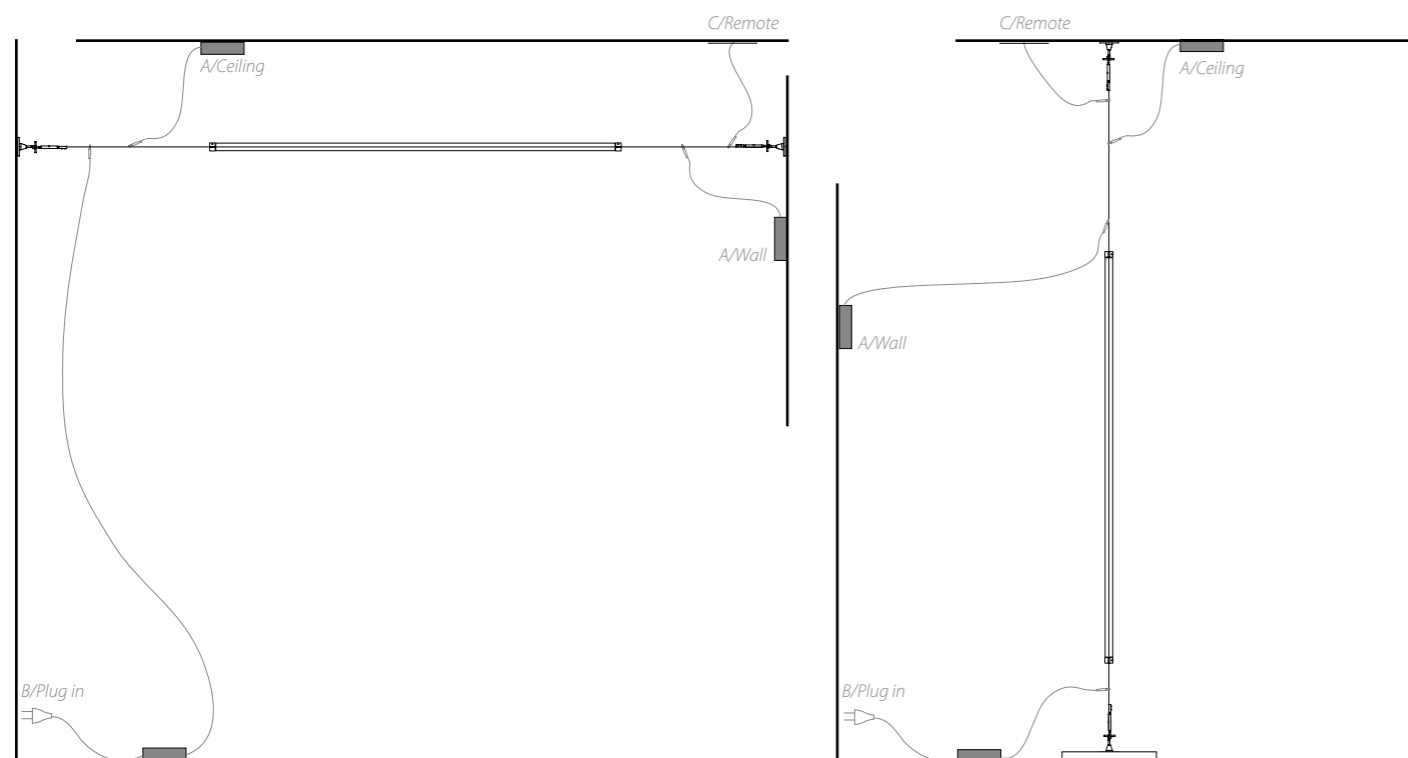

ALIMENTAZIONE DELLE TENSOSTRUTTURE

TENSILE STRUCTURE'S POWER SUPPLIES

A /Alimentatori con scatola per soffitto/parete
Ceiling/wall power supplies with case

IP67

75W	Cod. ARCSPDW01	Dim. 38x8x6	24V
150W	Cod. ARCSPDW02	Dim. 38x8x6	24V
240W	Cod. ARCSPDW03	Dim. 38x8x6	24V
320W	Cod. ARCSPDW04	Dim. 36x16x6	24V Dimmer su richiesta/Dimmer on demand
480W	Cod. ARCSPDW05	Dim. 36x16x6	24V Dimmer su richiesta/Dimmer on demand

B /Alimentatori per soluzioni con spina
Plug solutions power supplies

IP67

75W	Cod. ARCSPDF01	Dim. 32x16x6	24V Dimmer radio incluso/Dimmer radio included
150W	Cod. ARCSPDF02	Dim. 32x16x6	24V Dimmer radio incluso/Dimmer radio included
*240W	Cod. ARCSPDF03	Dim. 32x16x6	24V Dimmer con pulsante/Dimmer with push button

* Controller bluetooth a richiesta/Bluetooth's controller on demand

C /Alimentatori remoti con piastra
Remote power supplies with plate

IP67

75W	Cod. ARCSPDR01	Dim. 16x10x4	24V
150W	Cod. ARCSPDR02	Dim. 20x10x5	24V
240W	Cod. ARCSPDR03	Dim. 25x7x8	24V
320W	Cod. ARCSPDR04	Dim. 25,5x9x4,5	24V
480W	Cod. ARCSPDR05	Dim. 26,5x12,5x4,5	24V

Misure espresse in cm/Centimeter measurements

I segmenti luminosi possono scorrere lungo i cavi d'acciaio/ Light's segments can slide on the cables

1/ Power supply with case Cod. ARCSPDW01
2/ Ceiling cable holder Cod. ARCSPK01B
3/ Tie kit L.1050 cm Cod. ARCSPT02
4/ 1strip LED Cod. ARCSPL01M3
5/ 2strip LED Cod. ARCSPL01B3

1/ Power supply with plug Cod. ARCSPDF02
2/ Tie kit L.1050 cm Cod. ARCSPT02
3/ Ceiling cable holder Cod. ARCSPK01A
4/ Ceiling cable long holder L.80 cm Cod. ARCSPK01C
5/ 2strip LED Cod. ARCSPL01B3

1/ Remote power supply with plate Cod. ARCSPDR01
2/ Power supply with case Cod. ARCSPDW02
3/ Tie kit L.1050 cm Cod. ARCSPT02
4/ line holder cable Cod. ARCSPK02
5/ 1strip LED Cod. ARCSPL04M3
6/ 1strip LED Cod. ARCSPL01M3

1/ Power supply with case Cod. ARCSPDW02
2/ Power supply with plug Cod. ARCSPDF02
3/ Wall kit L.550 cm Cod. ARCSPW02A
4/ Floor kit L.550 cm Cod. ARCSPF01
5/ 1strip LED Cod. ARCSPL04M3
6/ 1strip LED Cod. ARCSPL05M3