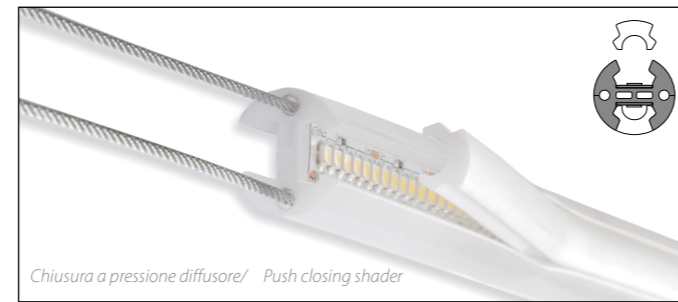

ARCHETTO SPACE®

Materiali: Struttura in silicone e grafene, tensostruttura in acciaio.
Sorgente luminosa: 24V 19,5W per metro
Archetto è un modello depositato

Materials: Silicone and graphene structure, steel's tensile structure.
Light source: 24V 19,5W per meter
Archetto is a trademark

STRUTTURA SEGMENTI LUMINOSI/ LIGHT'S SEGMENTS STRUCTURE