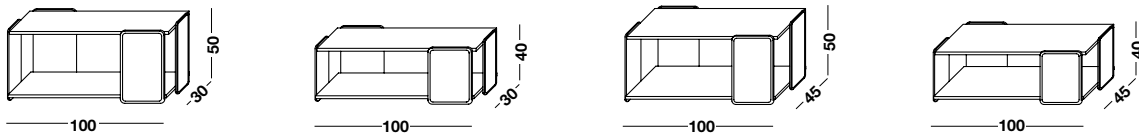

Frank

Coffee Tables

Design_Enrico Cesana

Side Tables P.100

Side Tables P.120

Square Table

Coffee Table

Tavolino con struttura in metallo rivestita in cuoio nei colori Caramello, Grafite e Tortora.

Piani impiallacciati con noce canaletto o rovere, finitura naturale, oppure laccati con finitura opaca o lucida nei colori da campionario.

Small table with metal frame covered with natural leather, colours Caramello, Grafite and Tortora.