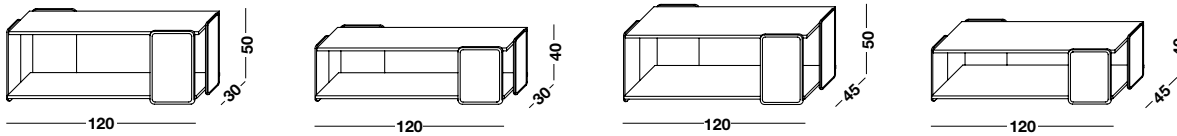

Frank

Coffee Tables

Design_Enrico Cesana

Side Tables P.100

Side Tables P.120

Square Table

Coffee Table

Tavolino con struttura in metallo rivestita in cuoio nei colori Caramello, Grafite e Tortora.

Piani impiallacciati con noce canaletto o rovere, finitura naturale, oppure laccati con finitura opaca o lucida nei colori da campionario.

Small table with metal frame covered with natural leather, colours Caramello, Grafite and Tortora.