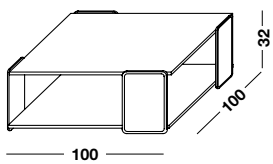

Frank

Coffee Tables

Design_Enrico Cesana

Side Tables P.100

Side Tables P.120

Square Table

Coffee Table

Tavolino con struttura in metallo rivestita in cuoio nei colori Caramello, Grafite e Tortora.