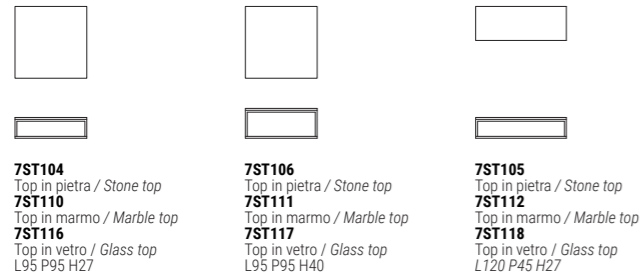

Каркас выполнен
из металла
сечением 30мм
Столешница:
шпон дуба,
толщина 30мм
По запросу
возможно
изготовление
столика с
деревянной
столешницей в
цветах по шкале
RAL, в глянцевой
или матовой
отделке
Информация
об отделках и
возможности их
использования
представлена
в специальном
разделе в конце
каталога.

7FO101
L60 P60 H40

7FO102
L35 P35 H50

7FO103
L35 P35 H40

7FO104
L95 P95 H27

7FO105
L120 P45 H27

7FO106
L95 P95 H40

Code	Cherry stained oak OPR1	Wengé stained oak OPR2	Walnut stained oak OPR3	Natural oak OPR4	Black stained oak OPR5	Cherry Milano stained oak OPR6	Tobacco stained oak OPR8	Grey taupe stained oak OPR9	Whitened oak OPR10
	●	●	●	●	●	●	●	●	●

Tavoli Tables

Top: marmo o pietra, spessore 20 mm
Base: rovere impiallacciato, sezione 30 mm
Top: marble or stone, 20 mm thick
Base: oak veneer, section 30 mm

Top: vetro extralight temperato, spessore 6 mm
Base: rovere impiallacciato, sezione 30 mm
Top: extralight tempered glass, 6 mm thick
Base: oak veneer, section 30 mm