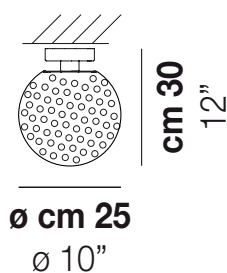

## RINA PL 25

### LIGHT SOURCES

1x77W 220-240 V E27  
50/60 Hz

VOLUME Mc 0,07  
GROSS WEIGHT Kg 8  
NET WEIGHT Kg 5

[download](#)