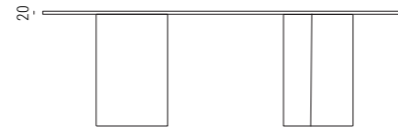

7WA203
Top marmo/Marble top
7WA213
Top vetro/Glass top
7WA223
Top legno/Wooden top
L280 P110 H74

Top: rovere impiallacciato o marmo, spessore 20 mm
Base: Ferro curvato, spessore 5 mm
Top: oak veneer or marble, 20 mm thick
Base: Curved iron, thickness 5 mm