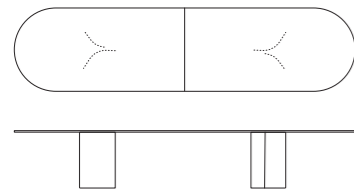

Tavoli
Tables

			<p>Top: rovere impiallacciato o marmo, spessore 20 mm Base: Ferro curvato, spessore 60 mm Top: oak veneer or marble, 20 mm thick Base: Curved iron, thickness 60 mm</p> 
			
<p>7WA101 Top marmo/Marble top 7WA111 Top vetro/Glass top 7WA121 Top metallo/Metal top ø50 H47</p>	<p>7WA102 Top marmo/Marble top 7WA112 Top vetro/Glass top 7WA122 Top metallo/Metal top ø60 H37</p>	<p>7WA105 Top marmo/Marble top 7WA115 Top vetro/Glass top 7WA125 Top metallo/Metal top ø 100x37h</p>	<p>Top in vetro extralight temperato, spessore 6 mm Base: Foglio di lamiera in ferro curvato, spessore 60 mm Top: extralight tempered glass, 6 mm thick Base: Curved iron plate sheet, thickness 60 mm</p> 
			
			
<p>7WA103 Top marmo/Marble top 7WA113 Top vetro/Glass top 7WA123 Top metallo/Metal top ø100 H27</p>	<p>7WA104 Top marmo/Marble top 7WA114 Top vetro/Glass top 7WA124 Top metallo/Metal top ø120 H27</p>		

7WA203
Top marmo/Marble top
7WA213
Top vetro/Glass top
7WA223
Top legno/Wooden top
L280 P110 H74

Top: rovere impiallacciato o marmo, spessore 20 mm
Base: Ferro curvato, spessore 5 mm
Top: oak veneer or marble, 20 mm thick
Base: Curved iron, thickness 5 mm

Top in vetro extralight temperato, spessore 6 mm
Base: Ferro curvato, spessore 5 mm
Top: extralight tempered glass, 6 mm thick
Base: Curved iron, thickness 5 mm

7WA205
Top marmo/Marble top
7WA225
Top legno/Wooden top
L450 P110 H74