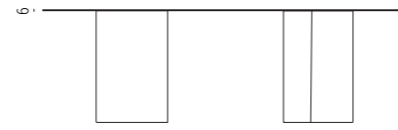

7WA205
Top marmo/Marble top
7WA225
Top legno/Wooden top
L450 P110 H74