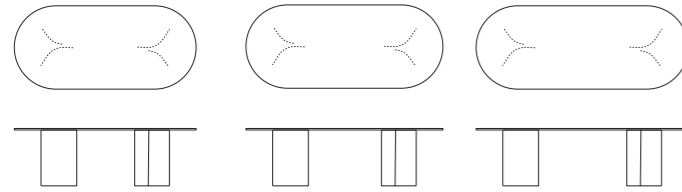

WAVE DINING TABLE _ 2022 _ DESIGN LUCA ERBA

Tavoli Tables

7WA202
Top marmo/Marble top
7WA212
Top vetro/Glass top
7WA222
Top legno/Wooden top
L240 P110 H74

7WA201
Top marmo/Marble top
7WA211
Top vetro/Glass top
7WA221
Top legno/Wooden top
L260 P110 H74

7WA203
Top marmo/Marble top
7WA213
Top vetro/Glass top
7WA223
Top legno/Wooden top
L280 P110 H74

Top: rovere impiallacciato o marmo, spessore 20 mm
Base: Ferro curvato, spessore 5 mm
Top: oak veneer or marble, 20 mm thick
Base: Curved iron, thickness 5 mm

Top in vetro extralight temperato, spessore 6 mm
Base: Ferro curvato, spessore 5 mm
Top: extralight tempered glass, 6 mm thick
Base: Curved iron, thickness 5 mm