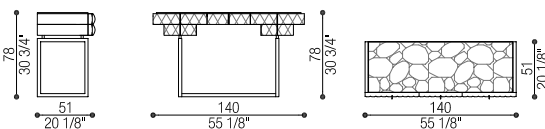

cm 80 x 48 h 49 (in 31 1/2 x 18 7/8 h 19 1/4)

Volume: mc 0,39 - Peso Lordo/Gross Weight: kg 77

Art. 41081/02 - 41081/N02

Comodino | Night Table

cm 80 x 48 h 49 (in 31 1/2 x 18 7/8 h 19 1/4)

Volume: mc 0,39 - Peso Lordo/Gross Weight: kg 77

Art. 41082 - 41082/N

Comò 4 Cassetti | Chest 4 Drawers

cm 140 x 48 h 89 (in 55 1/8 x 18 7/8 h 35)

Volume: mc 1,03 - Peso Lordo/Gross Weight: kg 180

Art. 41083/DX - 41083/SX - 41083/NDX - 41083/NSX

Vetrina 1 Anta | Vitrine 1 Door

cm 60 x 47 h 147 (in 23 5/8 x 18 1/2 h 57 7/8)

Volume: mc 0,78

Art. 41084 - 41084/N

Toilette con Specchio | Dressing Table with Mirror  
 cm 140 x 51 h 78/141 (in 55 1/8 x 20 1/8 h 55 1/2)  
 Volume: mc 0,85 - Peso Lordo/Gross Weight: kg 139

Art. 41084/L - 41084/NL

Toilette | Dressing Table  
 cm 140 x 51 h 78 (in 55 1/8 x 20 1/8 h 30 3/4)  
 Volume: mc 0,85 - Peso Lordo/Gross Weight: kg 139

Art. 41086 - 41086/N

Vetrina 2 Ante | 2 Doors Vitrine  
 cm 128 x 47 h 147 (in 50 3/8 x 18 1/2 h 57 7/8)  
 Volume: mc 0,85 - Peso Lordo/Gross Weight: kg 139