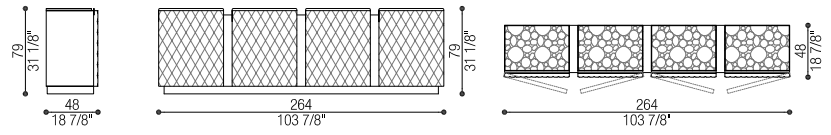

Art. 41088 - 41088/N

Credenza 4 Ante | 4 Doors Sideboard

cm 264 x 48 h 79 (in 103 7/8 x 18 7/8 h 31 1/8)

Volume: mc 1,77 - Peso Lordo/Gross Weight: kg 296