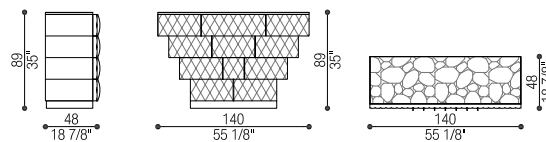

cm 80 x 48 h 49 (in 31 1/2 x 18 7/8 h 19 1/4)

Volume: mc 0,39 - Peso Lordo/Gross Weight: kg 77

Art. 41081/02 - 41081/N02

Comodino | Night Table

cm 80 x 48 h 49 (in 31 1/2 x 18 7/8 h 19 1/4)

Volume: mc 0,39 - Peso Lordo/Gross Weight: kg 77

Art. 41082 - 41082/N

Comò 4 Cassetti | Chest 4 Drawers

cm 140 x 48 h 89 (in 55 1/8 x 18 7/8 h 35)

Volume: mc 1,03 - Peso Lordo/Gross Weight: kg 180

Art. 41083/DX - 41083/SX - 41083/NDX - 41083/NSX

Vetrina 1 Anta | Vitrine 1 Door

cm 60 x 47 h 147 (in 23 5/8 x 18 1/2 h 57 7/8)

Volume: mc 0,78

Art. 41084 - 41084/N

Toilette con Specchio | Dressing Table with Mirror  
 cm 140 x 51 h 78/141 (in 55 1/8 x 20 1/8 h 55 1/2)  
 Volume: mc 0,85 - Peso Lordo/Gross Weight: kg 139