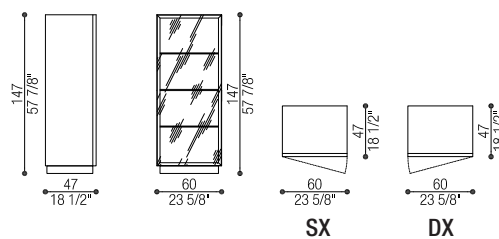

cm 80 x 48 h 49 (in 31 1/2 x 18 7/8 h 19 1/4)

Volume: mc 0,39 - Peso Lordo/Gross Weight: kg 77

Art. 41081/02 - 41081/N02

Comodino | Night Table

cm 80 x 48 h 49 (in 31 1/2 x 18 7/8 h 19 1/4)

Volume: mc 0,39 - Peso Lordo/Gross Weight: kg 77

Art. 41082 - 41082/N

Comò 4 Cassetti | Chest 4 Drawers

cm 140 x 48 h 89 (in 55 1/8 x 18 7/8 h 35)

Volume: mc 1,03 - Peso Lordo/Gross Weight: kg 180

Art. 41083/DX - 41083/SX - 41083/NDX - 41083/NSX

Vetrina 1 Anta | Vitrine 1 Door

cm 60 x 47 h 147 (in 23 5/8 x 18 1/2 h 57 7/8)

Volume: mc 0,78

Art. 41084 - 41084/N

Toilette con Specchio | Dressing Table with Mirror  
 cm 140 x 51 h 78/141 (in 55 1/8 x 20 1/8 h 55 1/2)  
 Volume: mc 0,85 - Peso Lordo/Gross Weight: kg 139

Art. 41084/L - 41084/NL

Toilette | Dressing Table  
 cm 140 x 51 h 78 (in 55 1/8 x 20 1/8 h 30 3/4)  
 Volume: mc 0,85 - Peso Lordo/Gross Weight: kg 139

Art. 41086 - 41086/N

Vetrina 2 Ante | 2 Doors Vitrine  
 cm 128 x 47 h 147 (in 50 3/8 x 18 1/2 h 57 7/8)  
 Volume: mc 0,85 - Peso Lordo/Gross Weight: kg 139