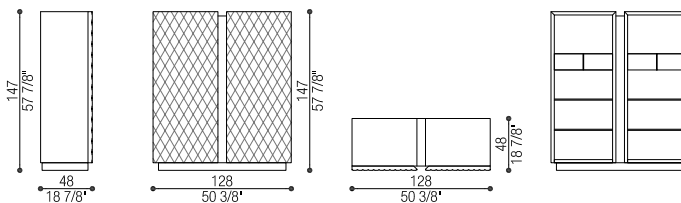

Art. 41082 - 41082/N

Comò 4 Cassetti | Chest 4 Drawers

cm 140 x 48 h 89 (in 55 1/8 x 18 7/8 h 35)

Volume: mc 1,03 - Peso Lordo/Gross Weight: kg 180

Art. 41083/DX - 41083/SX - 41083/NDX - 41083/NSX

Vetrina 1 Anta | Vitrine 1 Door

cm 60 x 47 h 147 (in 23 5/8 x 18 1/2 h 57 7/8)

Volume: mc 0,78

Art. 41084 - 41084/N

Toilette con Specchio | Dressing Table with Mirror  
 cm 140 x 51 h 78/141 (in 55 1/8 x 20 1/8 h 55 1/2)  
 Volume: mc 0,85 - Peso Lordo/Gross Weight: kg 139

Art. 41084/L - 41084/NL

Toilette | Dressing Table  
 cm 140 x 51 h 78 (in 55 1/8 x 20 1/8 h 30 3/4)  
 Volume: mc 0,85 - Peso Lordo/Gross Weight: kg 139

Art. 41086 - 41086/N

Vetrina 2 Ante | 2 Doors Vitrine  
 cm 128 x 47 h 147 (in 50 3/8 x 18 1/2 h 57 7/8)  
 Volume: mc 0,85 - Peso Lordo/Gross Weight: kg 139

Art. 41087 - 41087/N

Mobile Bar | Bar Cabinet  
 cm 128 x 48 h 147 (in 50 3/8 x 18 7/8 h 57 7/8)  
 Volume: mc 1,39

---

Art. 41088 - 41088/N

Credenza 4 Ante | 4 Doors Sideboard

cm 264 x 48 h 79 (in 103 7/8 x 18 7/8 h 31 1/8)