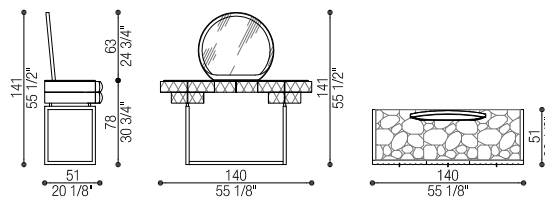

cm 80 x 48 h 49 (in 31 1/2 x 18 7/8 h 19 1/4)

Volume: mc 0,39 - Peso Lordo/Gross Weight: kg 77

Art. 41081/02 - 41081/N02

Comodino | Night Table

cm 80 x 48 h 49 (in 31 1/2 x 18 7/8 h 19 1/4)

Volume: mc 0,39 - Peso Lordo/Gross Weight: kg 77

Art. 41082 - 41082/N

Comò 4 Cassetti | Chest 4 Drawers

cm 140 x 48 h 89 (in 55 1/8 x 18 7/8 h 35)

Volume: mc 1,03 - Peso Lordo/Gross Weight: kg 180

Art. 41083/DX - 41083/SX - 41083/NDX - 41083/NSX

Vetrina 1 Anta | Vitrine 1 Door

cm 60 x 47 h 147 (in 23 5/8 x 18 1/2 h 57 7/8)

Volume: mc 0,78

Art. 41084 - 41084/N

Toilette con Specchio | Dressing Table with Mirror  
 cm 140 x 51 h 78/141 (in 55 1/8 x 20 1/8 h 55 1/2)  
 Volume: mc 0,85 - Peso Lordo/Gross Weight: kg 139

Art. 41084/L - 41084/NL

Toilette | Dressing Table  
 cm 140 x 51 h 78 (in 55 1/8 x 20 1/8 h 30 3/4)  
 Volume: mc 0,85 - Peso Lordo/Gross Weight: kg 139

Art. 41086 - 41086/N

Vetrina 2 Ante | 2 Doors Vitrine  
 cm 128 x 47 h 147 (in 50 3/8 x 18 1/2 h 57 7/8)  
 Volume: mc 0,85 - Peso Lordo/Gross Weight: kg 139