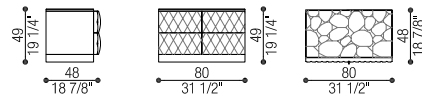

cm 80 x 48 h 49 (in 31 1/2 x 18 7/8 h 19 1/4)

Volume: mc 0,39 - Peso Lordo/Gross Weight: kg 77

Art. 41081/02 - 41081/N02

Comodino | Night Table

cm 80 x 48 h 49 (in 31 1/2 x 18 7/8 h 19 1/4)

Volume: mc 0,39 - Peso Lordo/Gross Weight: kg 77

Art. 41082 - 41082/N

Comò 4 Cassetti | Chest 4 Drawers

cm 140 x 48 h 89 (in 55 1/8 x 18 7/8 h 35)

Volume: mc 1,03 - Peso Lordo/Gross Weight: kg 180

Art. 41083/DX - 41083/SX - 41083/NDX - 41083/NSX

Vetrina 1 Anta | Vitrine 1 Door

cm 60 x 47 h 147 (in 23 5/8 x 18 1/2 h 57 7/8)

Volume: mc 0,78

Art. 41084 - 41084/N

Toilette con Specchio | Dressing Table with Mirror  
 cm 140 x 51 h 78/141 (in 55 1/8 x 20 1/8 h 55 1/2)  
 Volume: mc 0,85 - Peso Lordo/Gross Weight: kg 139