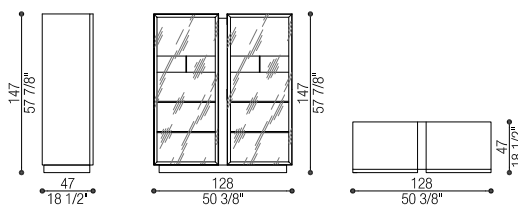

cm 80 x 48 h 49 (in 31 1/2 x 18 7/8 h 19 1/4)

Volume: mc 0,39 - Peso Lordo/Gross Weight: kg 77

Art. 41081/02 - 41081/N02

Comodino | Night Table

cm 80 x 48 h 49 (in 31 1/2 x 18 7/8 h 19 1/4)

Volume: mc 0,39 - Peso Lordo/Gross Weight: kg 77

Art. 41082 - 41082/N

Comò 4 Cassetti | Chest 4 Drawers

cm 140 x 48 h 89 (in 55 1/8 x 18 7/8 h 35)

Volume: mc 1,03 - Peso Lordo/Gross Weight: kg 180

Art. 41083/DX - 41083/SX - 41083/NDX - 41083/NSX

Vetrina 1 Anta | Vitrine 1 Door

cm 60 x 47 h 147 (in 23 5/8 x 18 1/2 h 57 7/8)

Volume: mc 0,78

Art. 41084 - 41084/N

Toilette con Specchio | Dressing Table with Mirror  
 cm 140 x 51 h 78/141 (in 55 1/8 x 20 1/8 h 55 1/2)  
 Volume: mc 0,85 - Peso Lordo/Gross Weight: kg 139

Art. 41084/L - 41084/NL

Toilette | Dressing Table  
 cm 140 x 51 h 78 (in 55 1/8 x 20 1/8 h 30 3/4)  
 Volume: mc 0,85 - Peso Lordo/Gross Weight: kg 139

Art. 41086 - 41086/N

Vetrina 2 Ante | 2 Doors Vitrine  
 cm 128 x 47 h 147 (in 50 3/8 x 18 1/2 h 57 7/8)  
 Volume: mc 0,85 - Peso Lordo/Gross Weight: kg 139