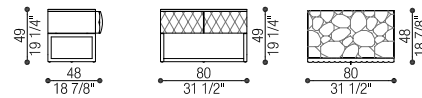

cm 80 x 48 h 49 (in 31 1/2 x 18 7/8 h 19 1/4)

Volume: mc 0,39 - Peso Lordo/Gross Weight: kg 77

Art. 41081/02 - 41081/N02

Comodino | Night Table

cm 80 x 48 h 49 (in 31 1/2 x 18 7/8 h 19 1/4)

Volume: mc 0,39 - Peso Lordo/Gross Weight: kg 77

cm 60 x 47 h 147 (in 23 5/8 x 18 1/2 h 57 7/8)

Volume: mc 0,78

Art. 41084 - 41084/N

Toilette con Specchio | Dressing Table with Mirror  
 cm 140 x 51 h 78/141 (in 55 1/8 x 20 1/8 h 55 1/2)  
 Volume: mc 0,85 - Peso Lordo/Gross Weight: kg 139