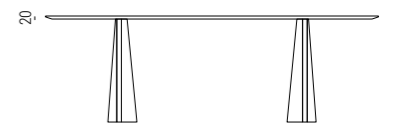

Marmortisch:
Beine und Tischplatte komplett aus Marmor.
Tischplatte mit gerundeten und verjüngten Kanten.
Holztisch:
Beine aus Tulipier massiv, Tischplatte aus MDF ultralight mit äusserem Latifurnier in den Ausführungen braun matt und natur matt.
Tischplatte mit abgeschrägten Kanten.

Hebo _2016_ DESIGN GABRIELE CAPPELLETTI

Tavoli Tables

7HEB101
Marble
7HEB102
Wood
L220 P120 H72

7HEB103
Marble
7HEB104
Wood
L260 P120 H72

Top: marmo/legno, spessore 20 mm
Top: marble/wooden, 20 mm thick

Finiture Finishes