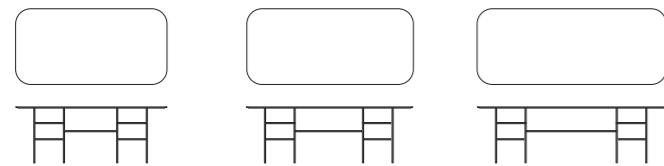

Tavoli da pranzo
Dining tables

7KY201
Top marmo/Marble top
7KY202
Top legno/Wooden top
L200 P110 H74

7KY203
Top marmo/Marble top
7KY204
Top legno/Wooden top
L220 P110 H74

7KY205
Top marmo/Marble top
7KY206
Top legno/Wooden top
L250 P110 H74