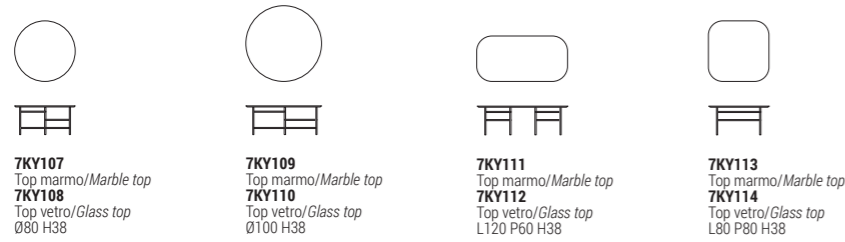

Tavolini
Coffee tables

7KY101
Top marmo/Marble top
7KY102
Top vetro/Glass top
Ø40 H48

7KY103
Top marmo/Marble top
7KY104
Top vetro/Glass top
Ø50 H38

7KY105
Top marmo/Marble top
7KY106
Top vetro/Glass top
Ø50 H48

7KY107
Top marmo/Marble top
7KY108
Top vetro/Glass top
Ø80 H38

7KY109
Top marmo/Marble top
7KY110
Top vetro/Glass top
Ø100 H38

7KY111
Top marmo/Marble top
7KY112
Top vetro/Glass top
L120 P60 H38

7KY113
Top marmo/Marble top
7KY114
Top vetro/Glass top
L80 P80 H38