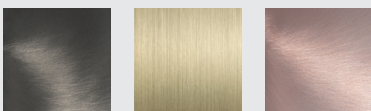

NNS

OS

RAV

Download:

[images 300 dpi](#)

[images 72 dpi](#)

[line drawings](#)

[white rectangular images](#)

[white square images](#)

[grey rectangular images](#)

[grey square images](#)

[png rectangular images](#)

[png square images](#)