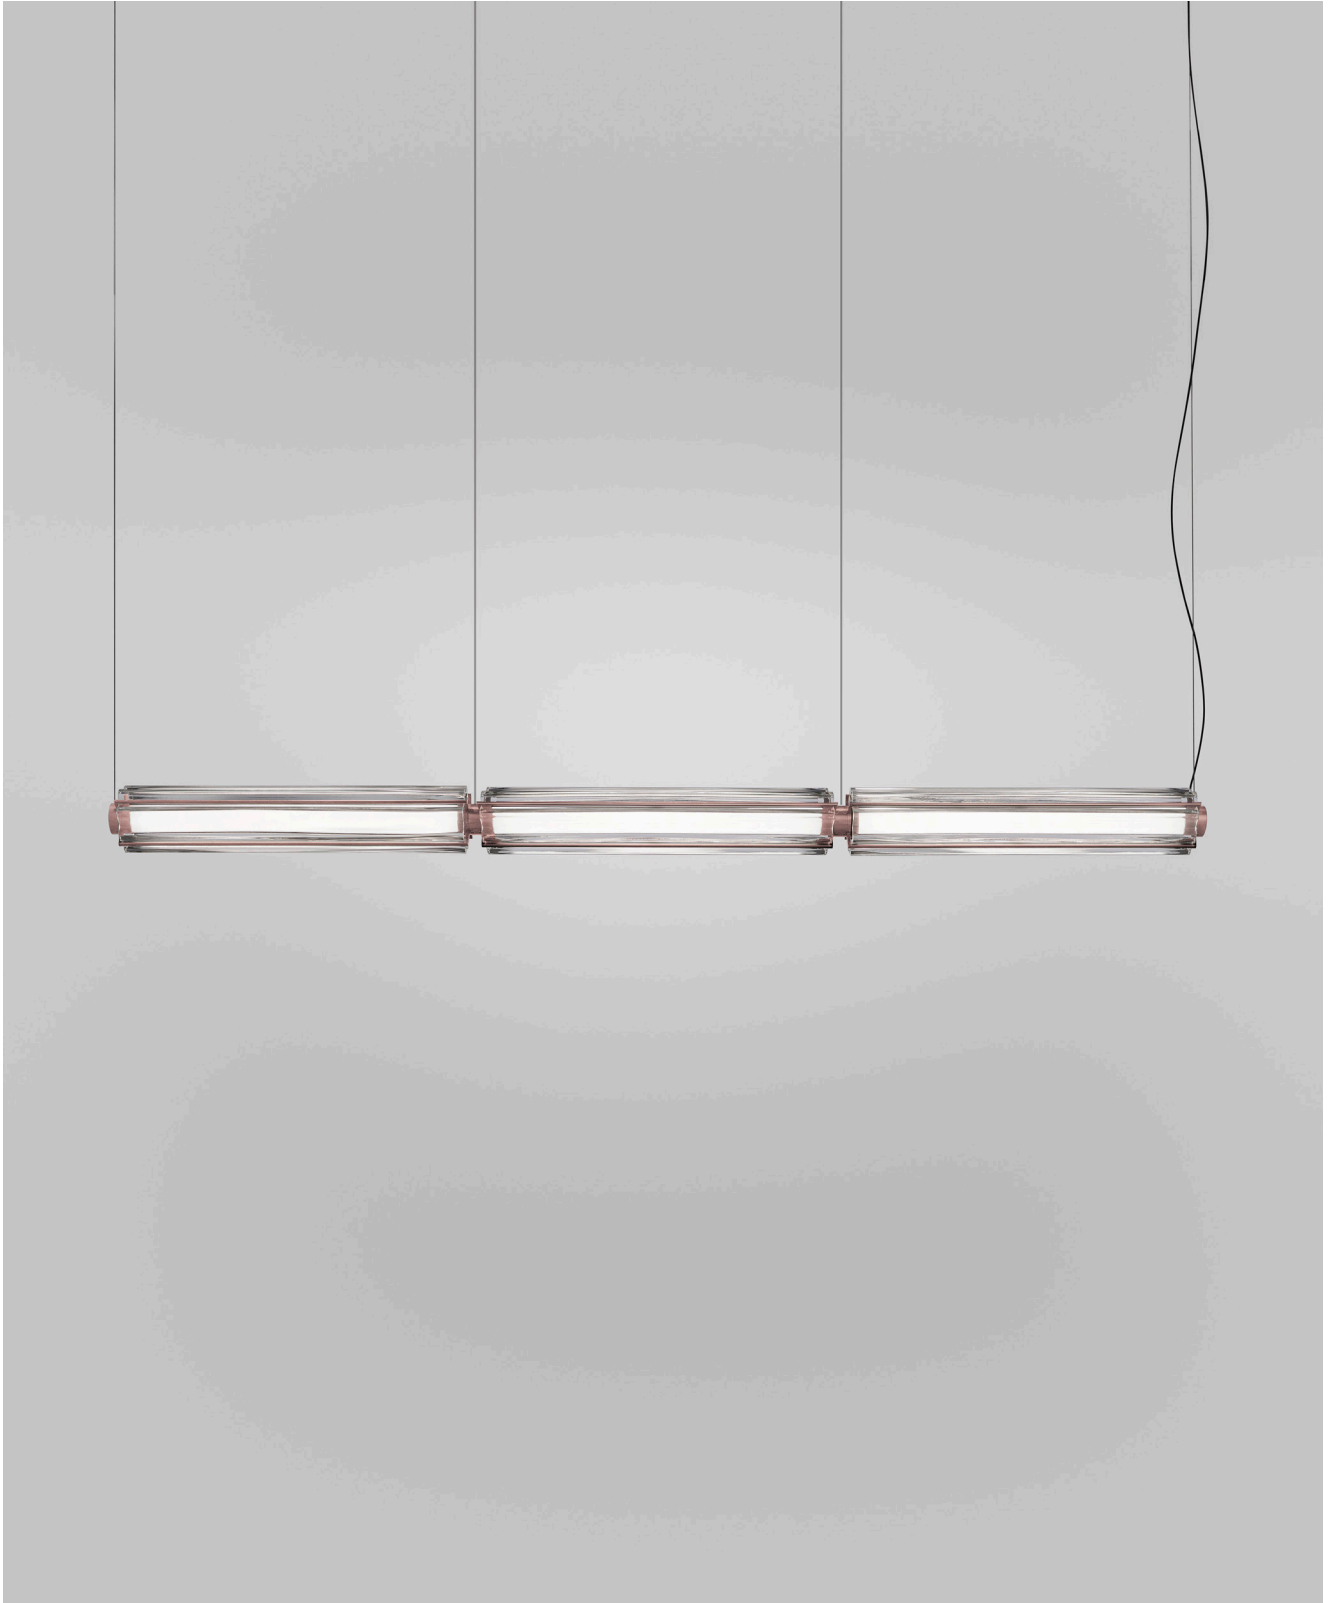

# Jeff

design Pio e Tito Toso

Jeff è l'espressione pura del design contemporaneo. Con sorgente LED integrata e un corpo in puro cristallo con lavorazione rigadin, Jeff illumina con eleganza e trasforma ogni ambiente in uno spazio unico. La collezione è composta da elementi allungati e a goccia, ripetibili e combinabili per dare vita a infinite composizioni.

*Jeff is the pure expression of contemporary design. Featuring integrated LED sources and a body in pure crystal with rigadin glasswork, Jeff illuminates with elegance and transforms any setting into a unique space. The collection consists of elongated, drop-shaped elements that can be repeated and combined to create endless compositions.*