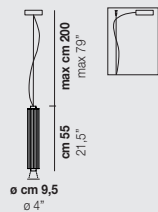

JEFF SP 1L

14W+9W 1500+1100 lm **LED 25**

CE ENEC

USA & CANADA

14W+9W 1500+1100 lm **LED 25**