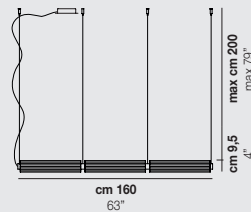

JEFF SP 1

3x14,4W 4500 lm **LED 22**

CE ENEC

USA & CANADA

3x14,4W 4500 lm **LED 22**