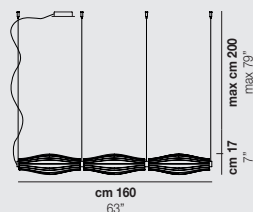

JEFF SP 2

3x14,4W 4500 lm **LED 22**

CE ENEC

USA & CANADA

3x14,4W 4500 lm **LED 22**