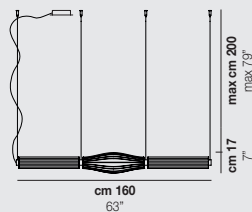

JEFF SP 3

3x14,4W 4500 lm **LED 22**

CE ENEC

USA & CANADA

3x14,4W 4500 lm **LED 22**

finitura vetro/glass finish

CR/RV

finitura struttura/frame finish