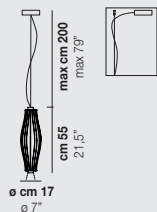

## JEFF SP 1C

14W+9W 1500+1100 lm **LED 25**

CE ENEC

USA & CANADA

14W+9W 1500+1100 lm **LED 25**