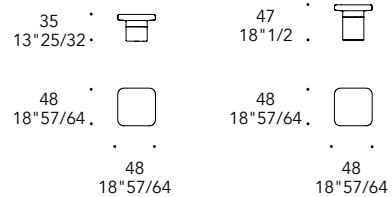

Ambra
Ambra

Tabacco
Tabacco

Tabacco
Tabacco

Ambra
Ambra

INSERTO | 2

Metallo verniciato
Lacquered metal

Canna di Fucile
Canna di Fucile

TAU 40 MURANO