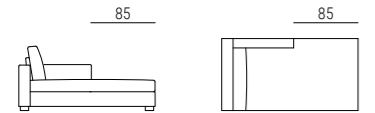

Divani letto
Sofa-beds

 9VR211 L160 P95 H85	 Materasso Mattress L90 P180 H6	 9VR214 L145 P95 H85	 Materasso Mattress L90 P180 H6
 9VR212 L180 P95 H85	 Materasso Mattress L120 P180 H6	 9VR215 L165 P95 H85	 Materasso Mattress L120 P180 H6
 9VR213 L200 P95 H85	 Materasso Mattress L140 P180 H6	 9VR216 L185 P95 H85	 Materasso Mattress L140 P180 H6
 9VR313 L220 P95 H85	 Materasso Mattress L150 P180 H6	 9VR314 L205 P95 H85	 Materasso Mattress L150 P180 H6

Oliver

DESIGN STUDIO MARELLI
1999

Dormeuse Longchair

9VR201
L150 P95 H85

9VR204
L180 P95 H85

9VR205
L200 P95 H85

9VR107
L191 P95 H85

9VR208
L215 P95 H85