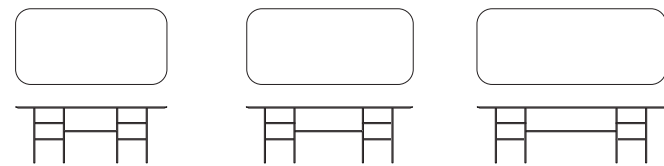

Tavoli da pranzo
Dining tables

7KY201
Top marmo/Marble top
7KY202
Top legno/Wooden top
L200 P110 H74

7KY203
Top marmo/Marble top
7KY204
Top legno/Wooden top
L220 P110 H74

7KY205
Top marmo/Marble top
7KY206
Top legno/Wooden top
L250 P110 H74