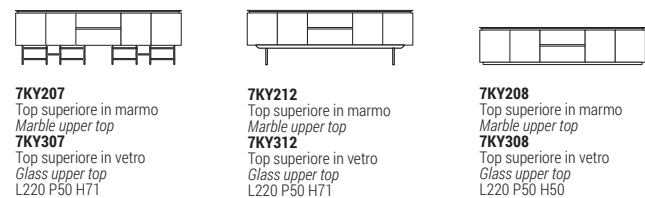

**7KY107**  
Top marmo/Marble top  
**7KY108**  
Top vetro/Glass top  
Ø80 H38

**7KY109**  
Top marmo/Marble top  
**7KY110**  
Top vetro/Glass top  
Ø100 H38

**7KY111**  
Top marmo/Marble top  
**7KY112**  
Top vetro/Glass top  
L120 P60 H38

**7KY113**  
Top marmo/Marble top  
**7KY114**  
Top vetro/Glass top  
L80 P80 H38

Tavoli da pranzo  
Dining tables

**7KY201**  
Top marmo/Marble top  
**7KY202**  
Top legno/Wooden top  
L200 P110 H74

**7KY203**  
Top marmo/Marble top  
**7KY204**  
Top legno/Wooden top  
L220 P110 H74

**7KY205**  
Top marmo/Marble top  
**7KY206**  
Top legno/Wooden top  
L250 P110 H74

Madia  
Sideboard

**7KY207**  
Top superiore in marmo  
Marble upper top  
**7KY307**  
Top superiore in vetro  
Glass upper top  
L220 P50 H71