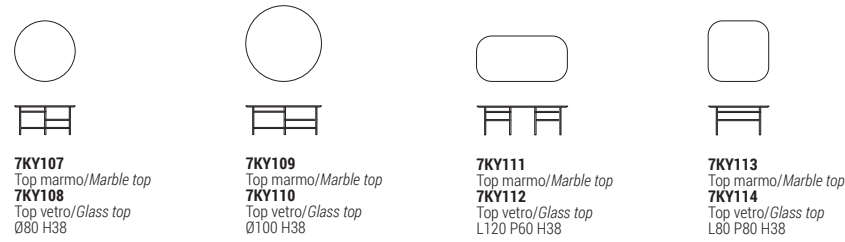

Tavolini  
Coffee tables

**7KY101**  
Top marmo/Marble top  
**7KY102**  
Top vetro/Glass top  
Ø40 H48

**7KY103**  
Top marmo/Marble top  
**7KY104**  
Top vetro/Glass top  
Ø50 H38

**7KY105**  
Top marmo/Marble top  
**7KY106**  
Top vetro/Glass top  
Ø50 H48

**7KY107**  
Top marmo/Marble top  
**7KY108**  
Top vetro/Glass top  
Ø80 H38

**7KY109**  
Top marmo/Marble top  
**7KY110**  
Top vetro/Glass top  
Ø100 H38

**7KY111**  
Top marmo/Marble top  
**7KY112**  
Top vetro/Glass top  
L120 P60 H38