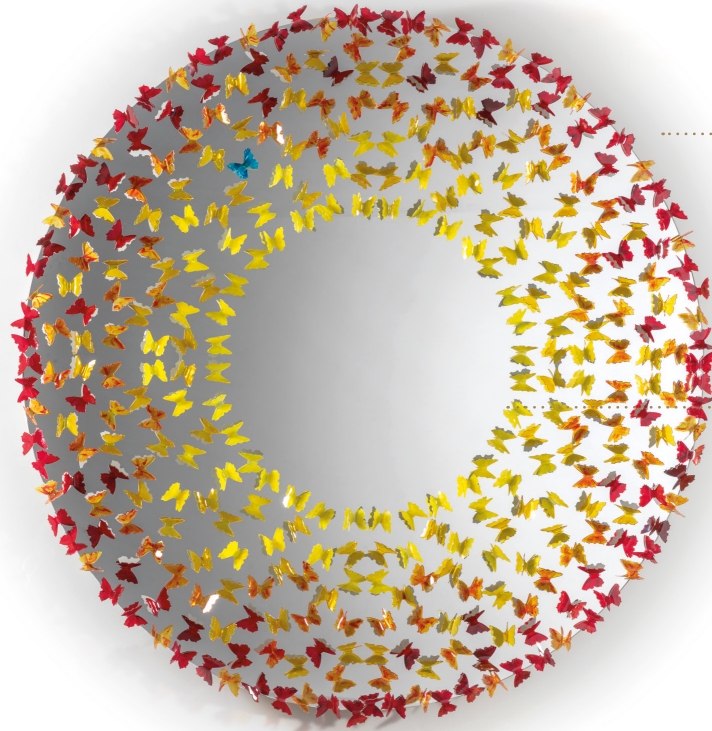

# DREAMCATCHER SOUL

Design · Annalù

## DECORO DECOR | 1

Vetro dipinto a mano  
Hand painted glass

Red Soul  
Red Soul

Blue Soul  
Blue Soul

## SPECCHIO MIRROR | 2

Vetro  
Glass

Specchio extrachiario  
Extra-clear mirror

Sistema a Led.  
Led system.

Ø 160  
62" 63/64

Ø 120  
47" 1/4

\* dipinto a mano, ogni pezzo è unico  
\* hand-painted, each piece is unique