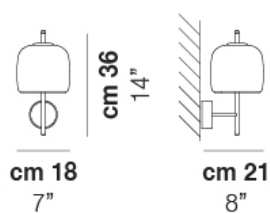

JUBE

design Favaretto&Partners 2017

Vistosi

Model AP S_CE

Jube is a collection with a vintage style consisting of four types: suspension, wall, table, floor, all with LED light sources. Three diffuser sizes in five colours: smoky, burnt earth, old green, crystal and amethyst - and the possibility in the two larger sizes to combine a second diffuser in white glass to look like a single piece.

GLASS FINISH

FRAME FINISH

JUBE AP S FUTR AVS L22 CE 1

LIGHT SOURCES

1x8,5W 220-240V 50/60Hz LED 2700K 8,5W 1200lm DIM2 Phase Cut
1x8,5W 220-240V 50/60Hz LED 2700K 8,5W 1200lm DIM3 0-10V Push
1x8,5W 220-240V 50/60Hz LED 3000K 8,5W 1200lm DIM2 Phase Cut
1x8,5W 220-240V 50/60Hz LED 3000K 8,5W 1200lm DIM3 0-10V Push

TECH DATA

⊥ IP20

VOLUME: Mc 0,08

PACKAGE: N.1

NET WEIGHT: Kg 2,00

GROSS WEIGHT: Kg 5,00

CERTIFICATIONS

EU Cert

International Cert