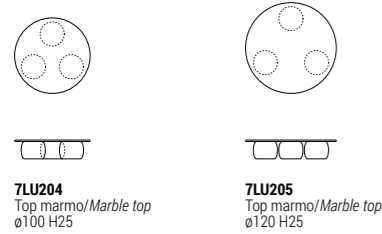

# Lua \_ 2024 \_ DESIGN LUCA ERBA

Tavoli  
Tables

**7LU201**  
Top marmo/Marble top  
ø60 H25

**7LU202**  
Top marmo/Marble top  
ø60 H35

**7LU203**  
Top marmo/Marble top  
ø60 H48

**7LU204**  
Top marmo/Marble top  
ø100 H25

**7LU205**  
Top marmo/Marble top  
ø120 H25

**7LU301**  
Top marmo/Marble top  
ø140 H73

**7LU302**  
Top marmo/Marble top  
ø160 H73

**7LU303**  
Top marmo/Marble top  
ø180 H73

**7LU304**  
Top marmo/Marble top  
L240 P120 H73

**7LU305**  
Top marmo/Marble top  
L260 P120 H73

Top: marmo, spessore 20 mm  
Top: marble, 20 mm thick