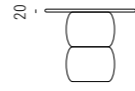

**7LU205**  
Top marmo/Marble top  
ø120 H25

**7LU301**  
Top marmo/Marble top  
ø140 H73

**7LU302**  
Top marmo/Marble top  
ø160 H73

**7LU303**  
Top marmo/Marble top  
ø180 H73

**7LU304**  
Top marmo/Marble top  
L240 P120 H73

**7LU305**  
Top marmo/Marble top  
L260 P120 H73

Top: marmo, spessore 20 mm  
Top: marble, 20 mm thick