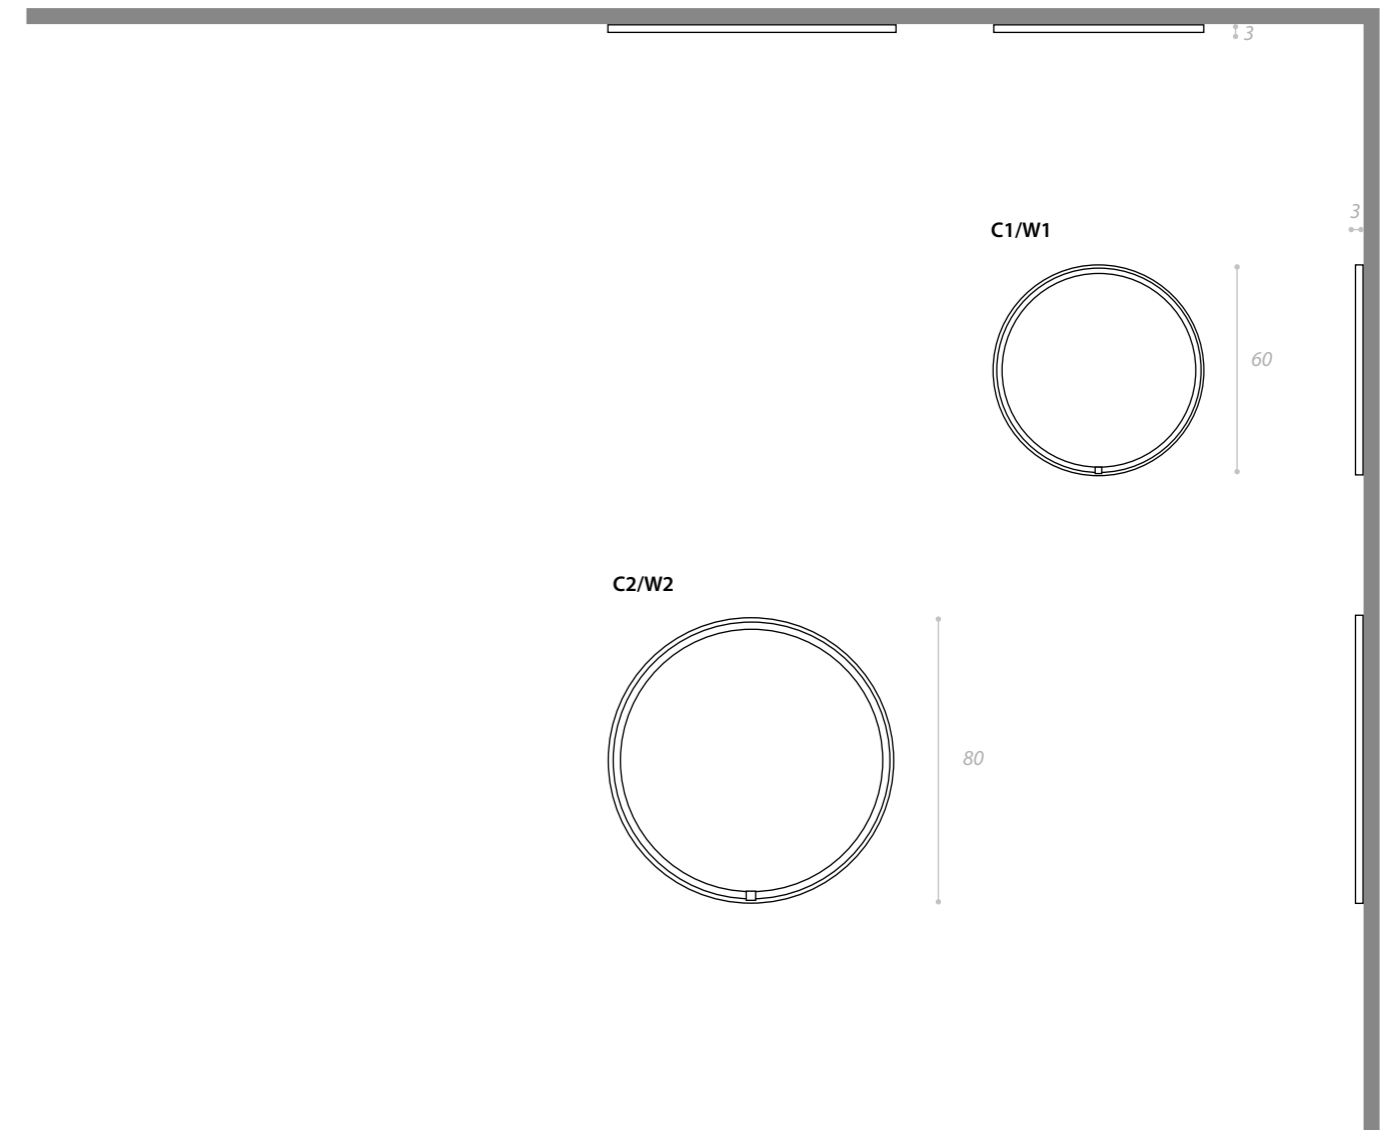

HULA-HOOP

design Gianfranco Marabese 2021

C1/W1 Remote driver 24V 23W 2280lm **A+**
C2/W2 Remote driver 24V 30W 3000lm **A+**

MATERIALI/ MATERIALS

Cerchi in metallo circoscrivono un anello luminoso che irradia di luce l'interno del perimetro, diffondendola morbidamente nell'ambiente. La leggerezza e la perfezione della forma, che sembra galleggiare sulle superfici che l'accolgono, fanno di Hula-Hoop un elemento di luce facilmente inseribili nei contesti più diversi.

Metal circles surround a luminous ring that radiates light inside the perimeter, spreading it softly in the environment. The lightness and the perfection of the shape, seemingly floating on the surfaces that welcome it, make Hula-Hoop an element of light that can be easily inserted into a variety of diverse contexts.