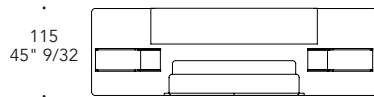

WAVE LETTO XL

Design · Ri&C Reflex

COMODINI | 4 BED-SIDE TABLES

Struttura in legno
Structure in wood

100M Bronze
100M Bronze

Top in vetro
Glass top

100M Bronze
100M Bronze

Ante in tinta con la testiera
Doors matching the headboard

Dettagli in acciaio lucido
Details in shiny steel

357
148" 7/16

377
148" 27/64

397
160" 1/4

220
86" 5/8

200
78" 47/64

160
63"

220
86" 5/8

200
78" 47/64

180
70" 7/8

220
86" 5/8

200
78" 47/64

200
78" 3/4

STRUTTURA STRUCTURE | 1

Legno
Wood

Noce Canaletto
Canaletto walnut