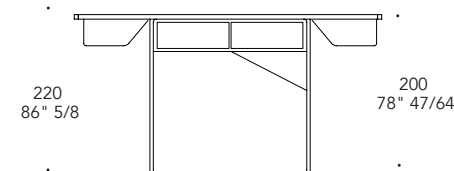

Dettagli in acciaio lucido
Details in shiny steel

357
148" 7/16

377
148" 27/64

397
160" 1/4

220
86" 5/8

200
78" 47/64

160
63"

220
86" 5/8

200
78" 47/64

180
70" 7/8

220
86" 5/8

200
78" 47/64

200
78" 3/4

STRUTTURA STRUCTURE | 1

Legno
Wood

Noce Canaletto
Canaletto walnut