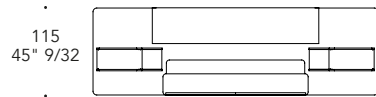

WAVE LETTO XL

Design · Ri&C Reflex

COMODINI | 4 BED-SIDE TABLES

Struttura in legno
Structure in wood

100M Bronze
100M Bronze

Top in vetro
Glass top

100M Bronze
100M Bronze

Ante in tinta con la testiera
Doors matching the headboard

Dettagli in acciaio lucido
Details in shiny steel

357
148" 7/16

377
148" 27/64

397
160" 1/4

220
86" 5/8

200
78" 47/64

160
63"

220
86" 5/8

200
78" 47/64

180
70" 7/8

220
86" 5/8

200
78" 47/64

200
78" 3/4

STRUTTURA STRUCTURE | 1

Legno
Wood

Noce Canaletto
Canaletto walnut