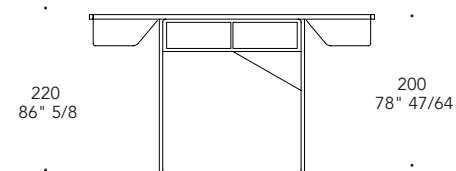

Dettagli in acciaio lucido
Details in shiny steel

357
148" 7/16

377
148" 27/64

397
160" 1/4

220
86" 5/8

200
78" 47/64

160
63"

220
86" 5/8

200
78" 47/64

180
70" 7/8

220
86" 5/8

200
78" 47/64

200
78" 3/4

STRUTTURA STRUCTURE | 1

Legno
Wood

Noce Canaletto
Canaletto walnut