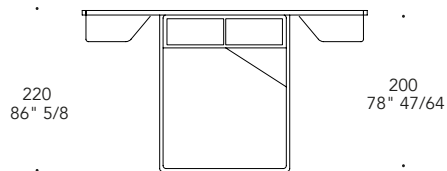

Dettagli in acciaio lucido
Details in shiny steel

357
148" 7/16

377
148" 27/64

397
160" 1/4

220
86" 5/8

200
78" 47/64

160
63"

220
86" 5/8

200
78" 47/64

180
70" 7/8

220
86" 5/8

200
78" 47/64

200
78" 3/4

STRUTTURA STRUCTURE | 1

Legno
Wood

Noce Canaletto
Canaletto walnut