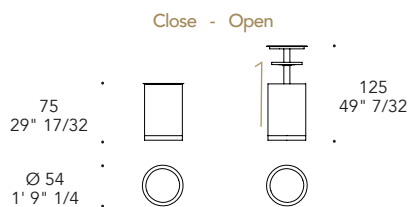

# COCONUT BAR

Design · Tulczinsky

Meccanismo di sollevamento elettrico con telecomando per estrarre il contenitore interno.  
*Electrical lifting system with remote to pull out the internal storage unit.*