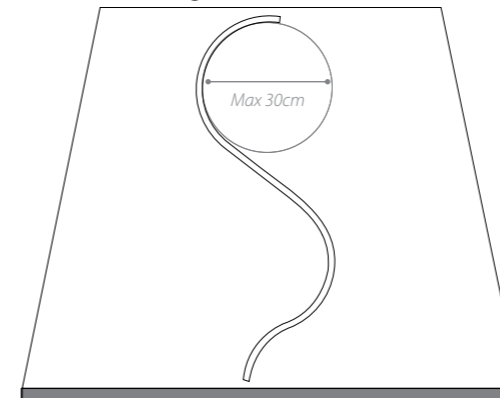

## Applicazioni/Applications

Applicazione ad incasso/Inlay application

Inserire la parte luminosa in un taglio di larghezza max 6,5mm/  
Insert the lighting side in a cut 6,5mm of with

Particolare/ Particular

## Avvertenze/Warnings

YES

Piegare Archetto Twist tenendolo aderente alla superficie/  
Bend Archetto Twist keeping it adherent to the surface

NO

ATTENZIONE: non piegare Archetto Twist nel verso sbagliato/  
WARNING: do not bend Archetto Twist over the wrong direction