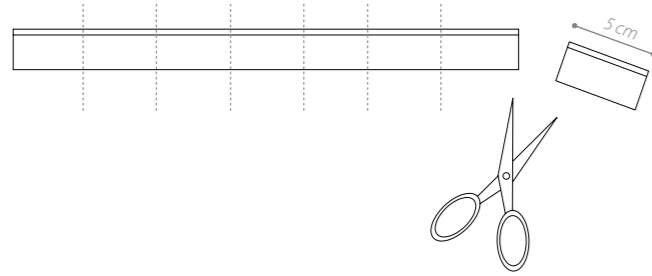

## Cablaggio/Wiring

Cablaggio standard/  
Standard wiring

Cablaggio per continuità della traccia luminosa/  
Wiring for the continuity of the light track

Questo tipo di cablaggio su richiesta consente di connettere più moduli ottenendo una linea di luce continua/  
This wiring on demand allows to link different modules to get a continuous line of light

## Montaggio/Mounting

passaggio 1/ step 1

Tagliare Archetto Twist nella misura desiderata  
E' possibile tagliare Archetto Twist ogni 5cm/  
Cut Archetto Twist at wished lenght  
It's possible to cut Archetto Twist every 5cm