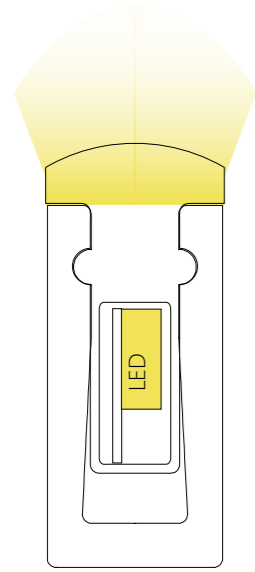

# ARCHETTO TWIST

design Gianfranco Marabese 2015

Archetto Twist, sempre generato da un'estrusione in silicone, al cui interno alloggia una strip LED, è un profilo di luce, morbido: un progetto estremamente duttile, applicabile in tutte le situazioni in cui necessita una luce poco invasiva, di facile installazione. La flessibile linea luminosa, utilizzabile indoor e outdoor, consente di ottenere linee di luce di lunghezza variabile, fino a 5 metri, con taglio a misura ogni 5 centimetri.

Archetto Twist is a light profile, always generated by a silicone extrusion housing inside a LED strip. It is an extremely ductile project, applicable in all situations in which it requires a light that is not very invasive and easy to install: is a soft and flexible bright line, to be used in indoor and outdoor, which allows to obtain lines of light with dimensional extensions variable up to 5 meters.

# ARCHETTO TWIST

Direzione Luminosa/  
Light's direction