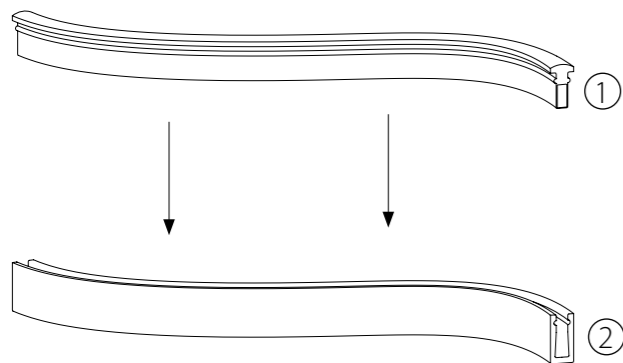

## Cablaggio/Wiring

Cablaggio standard/  
Standard wiring

Cablaggio per continuità della traccia luminosa/  
Wiring for the continuity of the light track

Questo tipo di cablaggio su richiesta consente di connettere più moduli ottenendo una linea di luce continua/  
This wiring on demand allows to link different modules to get a continuous line of light

## Montaggio/Mounting

passaggio 1/ step 1

Tagliare Archetto Twist nella misura desiderata  
E' possibile tagliare Archetto Twist ogni 5cm/  
Cut Archetto Twist at wished lenght  
It's possible to cut Archetto Twist every 5cm

passaggio 2/ step 2

Fissare il supporto alla superficie/  
Fix the support on the surface

passaggio 3/ step 3

Inserire il profilo luminoso sul supporto con leggera pressione/  
Insert the lighting side into the support with a light pressure