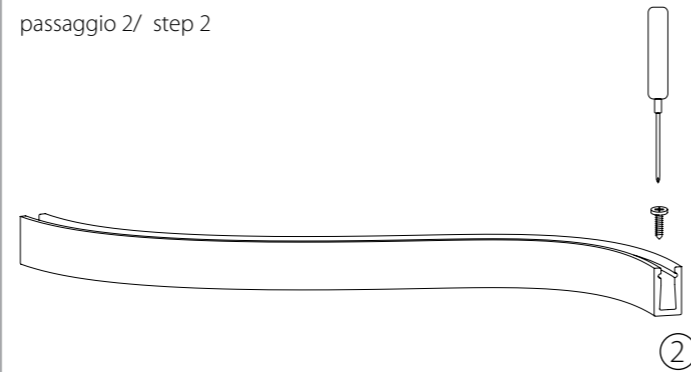

Fissare il supporto alla superficie/
Fix the support on the surface

passaggio 3/ step 3