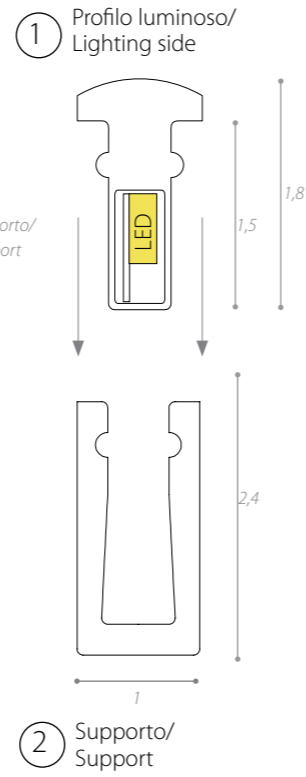

ARCHETTO TWIST

Direzione Luminosa/
Light's direction

Cablaggio/Wiring

Cablaggio standard/
Standard wiring

Cablaggio per continuità della traccia luminosa/
Wiring for the continuity of the light track

Questo tipo di cablaggio su richiesta consente di connettere più moduli ottenendo una linea di luce continua/
This wiring on demand allows to link different modules to get a continuous line of light

Montaggio/Mounting

passaggio 1/ step 1

Tagliare Archetto Twist nella misura desiderata
E' possibile tagliare Archetto Twist ogni 5cm/
Cut Archetto Twist at wished lenght
It's possible to cut Archetto Twist every 5cm

passaggio 2/ step 2

Fissare il supporto alla superficie/
Fix the support on the surface

passaggio 3/ step 3

Inserire il profilo luminoso sul supporto con leggera pressione/
Insert the lighting side into the support with a light pressure

passaggio 4/ step 4

Sigillare le estremità con silicone speciale/
Seal the ends with a special silicone glue

Desktop Drivers		Remote Drivers		Remote Drivers IP67	
24v	35w	24v	35w	24v	35w
24v	70w	24v	75w	24v	60w
24v	120w	24v	100w	24v	100w
		24v	150w	24v	150w

Applicazioni/Applications

Applicazione ad incasso/Inlay application

Inserire la parte luminosa in un taglio di larghezza max 6,5mm/
Insert the lighting side in a cut 6,5mm of with

Particolare/ Particular

Avvertenze/Warnings

YES

Piegare Archetto Twist tenendolo aderente alla superficie/
Bend Archetto Twist keeping it adherent to the surface

NO

ATTENZIONE: non piegare Archetto Twist nel verso sbagliato/
WARNING: do not bend Archetto Twist over the wrong direction

Controllers

Dimmer radiofrequenza per bianco con telecomando/ max 190w
Radiofrequency dimmer for white with remote control