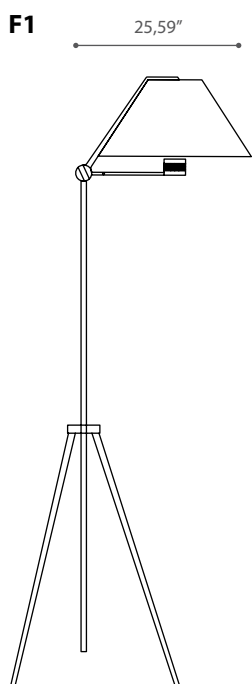

CINEMA'

TYPE:

PROJECT NAME:

design Theo Sogni 2014

La collezione Cinemà si ispira alle lampade utilizzate nei set cinematografici. Proiettori LED illuminano l'interno dei diffusori che restituiscono luce riflessa senza abbagliare. Le versioni con l'interno in foglia oro generano una luce preziosa, calda e confortevole. I diffusori sono orientabili per direzionare la luce nel punto desiderato.
 Materiali: metallo nero/interno foglia oro, bianco/interno foglia oro o bianco. Alluminio/interno alluminio. Bronzo/Foglia rame

Materials: black metal / gold leaf inner part, white / gold leaf or white inner part. Aluminum / aluminum inner part. Bronze/Copper leaf.

*Altezze speciali su richiesta

*Special height on demand

SPECIFICATION SHEET