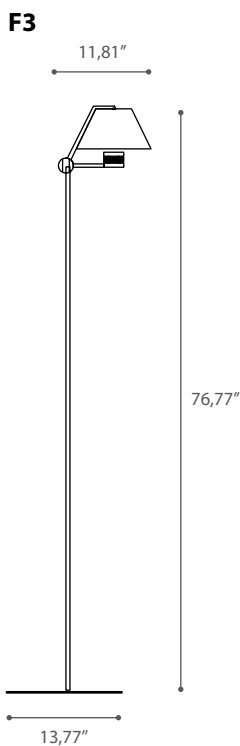

CINEMA'

TYPE:

PROJECT NAME:

design Theo Sogni 2014

La collezione Cinemà si ispira alle lampade utilizzate nei set cinematografici. Proiettori LED illuminano l'interno dei diffusori che restituiscono luce riflessa senza abbagliare. Le versioni con l'interno in foglia oro generano una luce preziosa, calda e confortevole. I diffusori sono orientabili per direzionare la luce nel punto desiderato.
 Materiali: metallo nero/interno foglia oro, bianco/interno foglia oro o bianco. Alluminio/interno alluminio. Bronzo/Foglia rame

Materials: black metal / gold leaf inner part, white / gold leaf or white inner part. Aluminum / aluminum inner part. Bronze/Copper leaf.

*Altezze speciali su richiesta

*Special height on demand

SPECIFICATION SHEET