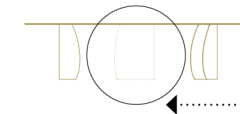

PETALO 72 ACQUA

Design · Tulczinsky

TOP + BASE | 1

Vetro Acqua
Acqua glass

Fumè
Fumè

Trasparente
Transparent

Ambra
Ambra

Blu
Blu

Smeraldo
Smeraldo

OPTIONAL |

Base aggiuntiva
Additional base

* base aggiuntiva opzionale
optional additional base