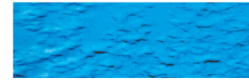

PETALO 72 ACQUA

Design · Tulczinsky

TOP + BASE | 1

Vetro Acqua
Acqua glass

Fumè
Fumè

Trasparente
Transparent

Ambra
Ambra

Blu
Blu

Smeraldo
Smeraldo

OPTIONAL |

Base aggiuntiva
Additional base

* base aggiuntiva opzionale
optional additional base