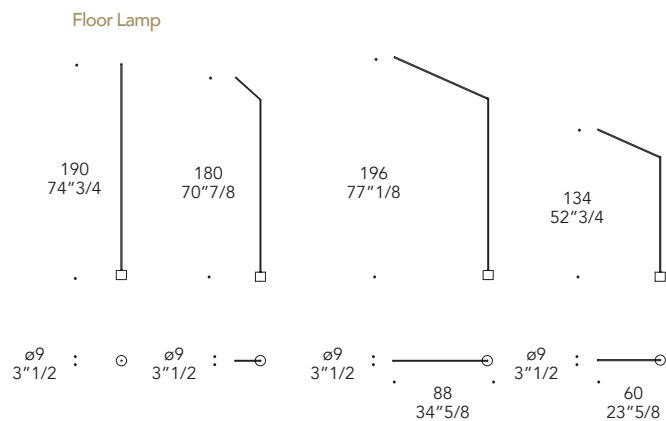

ESSENTIAL COLLEZIONE

Design · Tulczinsky

- Touch system per accensione
- Light touch system

BASAMENTO BASE | 1

Metallo
Metal

105M Ottone dark satinato
105M Satin dark Brass

STELO STEM | 2

Metallo
Metal

105M Ottone dark satinato
105M Satin dark Brass

- Sistema Led / Led system

Angolo
18W STRIP 24V 2700K - 2175 lumen

Braccio
15W STRIP 24V 2700K - 1800 lumen

Lettura
11,5W STRIP 24V 2700K - 1160 lumen

Stelo
18W STRIP 24V 2700K - 2175 lumen

Tavolo
5W STRIP 24V 2700K - 500 lumen

Applique
13W COB 110-240 V 2700K - 940 lumen