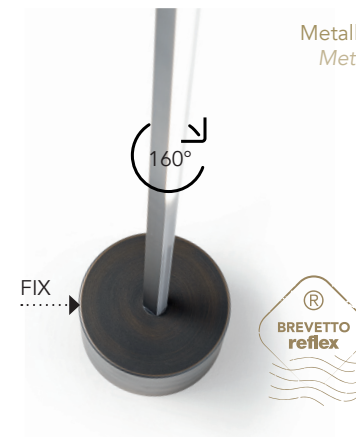

## BASAMENTO BASE | 1

Metallo  
Metal

105M Ottone dark satinato  
105M Satin dark Brass

## STELO STEM | 2

Metallo  
Metal

105M Ottone dark satinato  
105M Satin dark Brass

- Sistema Led / Led system

Angolo  
18W STRIP 24V 2700K - 2175 lumen

Braccio  
15W STRIP 24V 2700K - 1800 lumen

Lettura  
11,5W STRIP 24V 2700K - 1160 lumen