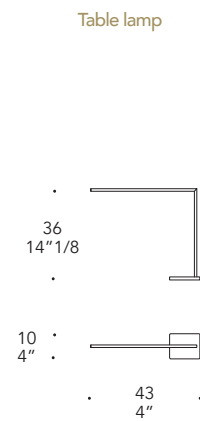

ESSENTIAL COLLEZIONE

Design · Tulczinsky

- Touch system per accensione
- Light touch system

BASAMENTO BASE | 1

Metallo
Metal

105M Ottone dark satinato
105M Satin dark Brass

STELO STEM | 2

Metallo
Metal

105M Ottone dark satinato
105M Satin dark Brass

- Sistema Led / Led system

Angolo
18W STRIP 24V 2700K - 2175 lumen

Braccio
15W STRIP 24V 2700K - 1800 lumen

Lettura
11,5W STRIP 24V 2700K - 1160 lumen

Stelo
18W STRIP 24V 2700K - 2175 lumen

Tavolo
5W STRIP 24V 2700K - 500 lumen

Applique
13W COB 110-240 V 2700K - 940 lumen