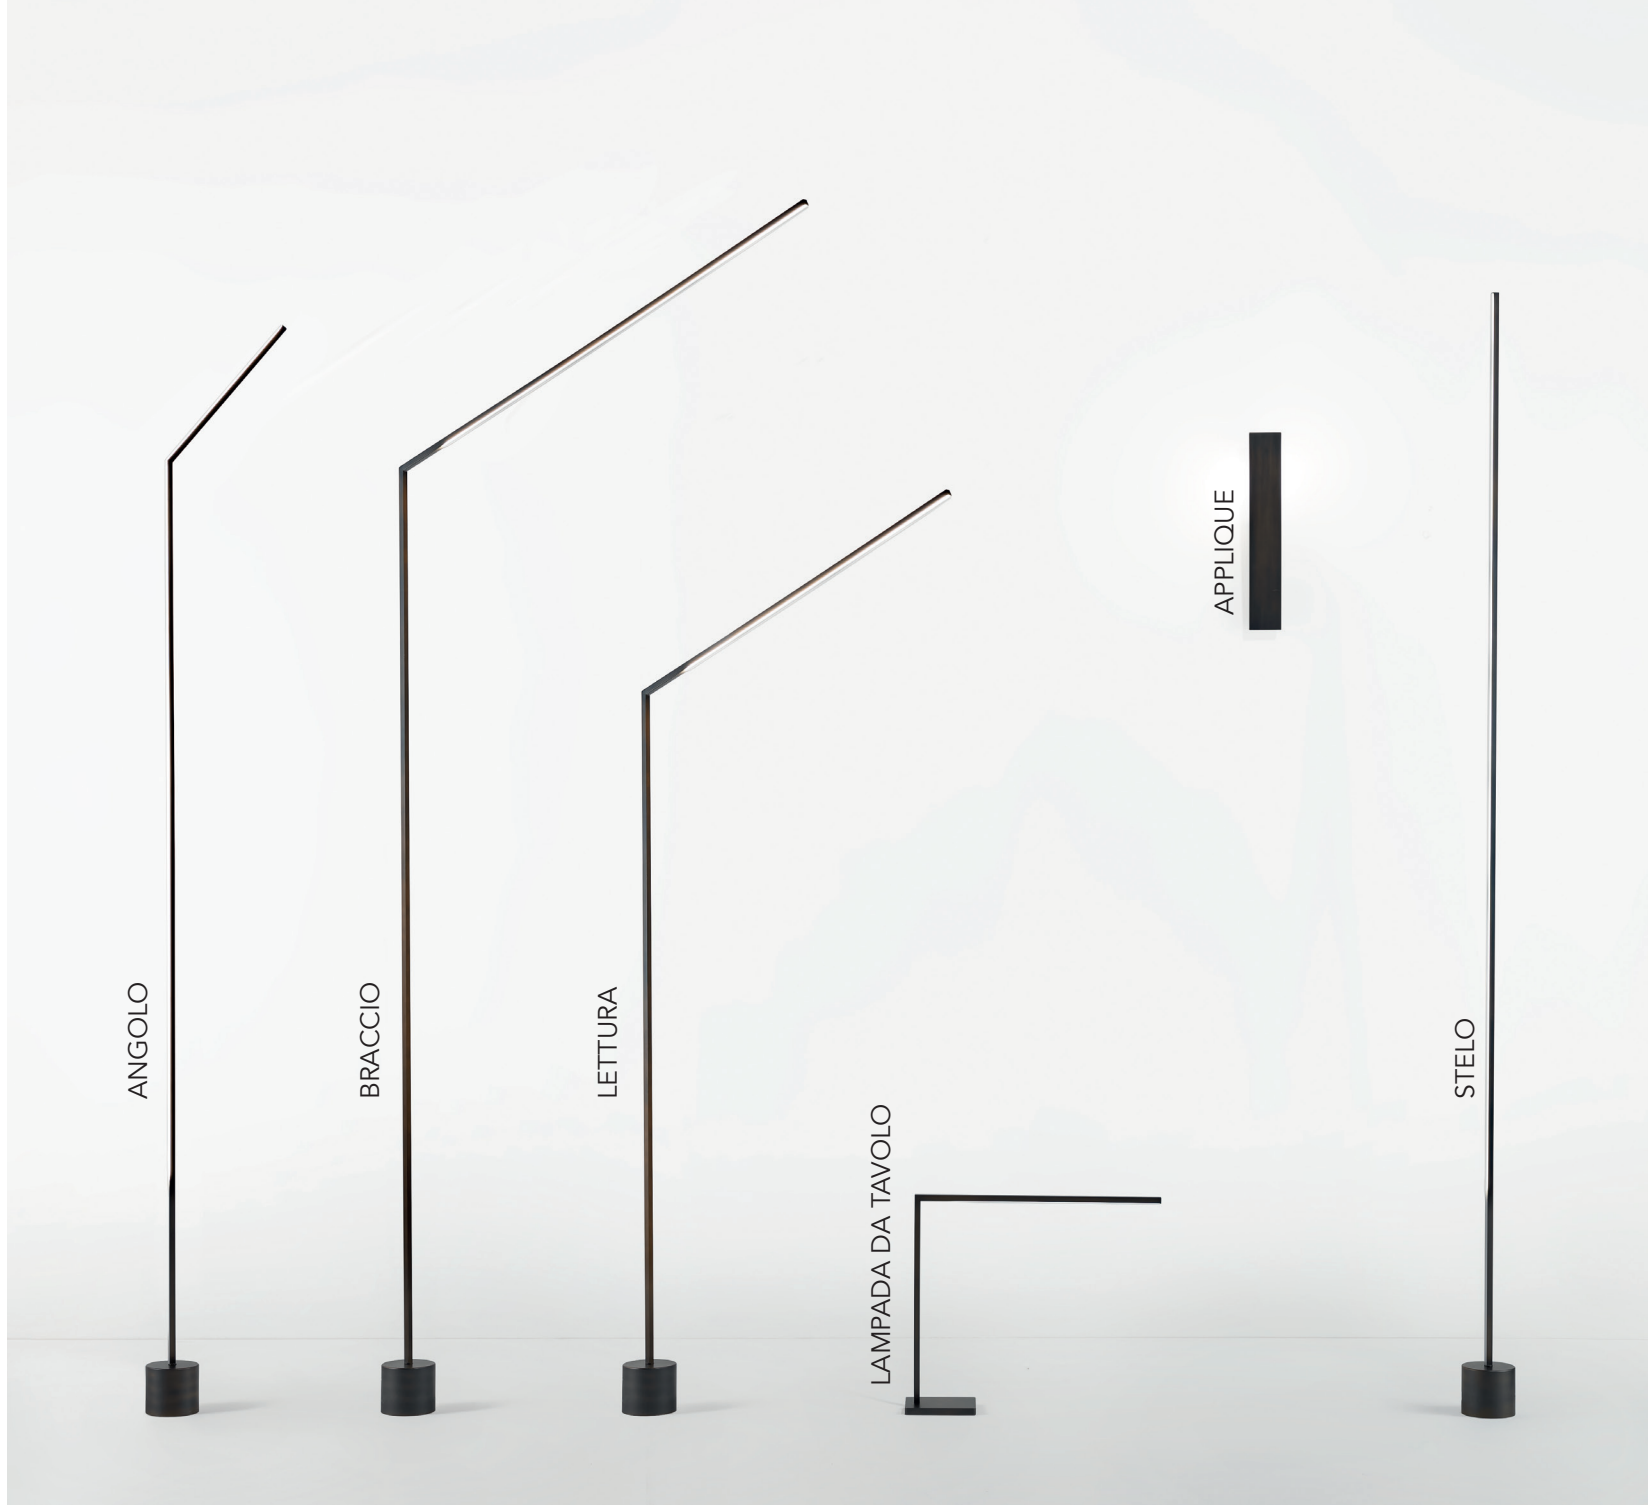

## BASAMENTO BASE | 1

Metallo  
Metal

105M Ottone dark satinato  
105M Satin dark Brass

## STELO STEM | 2

Metallo  
Metal

105M Ottone dark satinato  
105M Satin dark Brass

- Sistema Led / Led system

Angolo  
18W STRIP 24V 2700K - 2175 lumen

Braccio  
15W STRIP 24V 2700K - 1800 lumen

Lettura  
11,5W STRIP 24V 2700K - 1160 lumen

Stelo  
18W STRIP 24V 2700K - 2175 lumen

Tavolo  
5W STRIP 24V 2700K - 500 lumen

Applique  
13W COB 110-240 V 2700K - 940 lumen

APPLIQUE