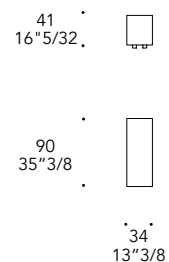

V - Insert table