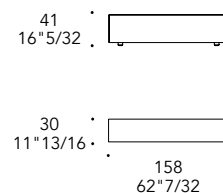

262  
103"1/8

I - Penisola cm. 195 sx

79  
31"1/8

43  
16"7/8

L - Penisola cm. 195 dx

79  
31"1/8

43  
16"7/8

M - Penisola cm. 222 sx

X - 90 with Drawer

Drawer: 81 x 49 x 29,5 h

X - 120 with Drawer

Drawer: 111 x 49 x 29,5 h