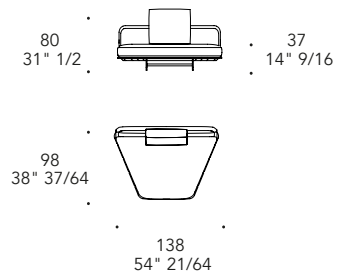

PIEDINI LEGS | 3

Metallo
Metal

Colore in tinta con la struttura
Finish matching the structure

SEGNO SOFA OUTDOOR

Design · *pininfarina*

A

B

C arms