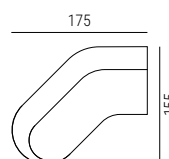

Moon

DESIGN
STUDIO MARELLI
2019

Divani
Sofas

Pouf e accessori
Ottomans and accessories

9MN101
L98 P90 H76

9MN206
L106 P90 H76

9MN102
Ø60 H40

Cuscino in piuma
senza fascia
*Feather back cushion
without band*

9MN201
L200 P90 H76

9MN207
L156 P90 H76

9MN205
L155 P175 H76

9CU106
L45 P45

9MN202
L250 P90 H76

9MN208
L201 P90 H76

9MN203
L245 P120 H76

9MN209
L246 P90 H76