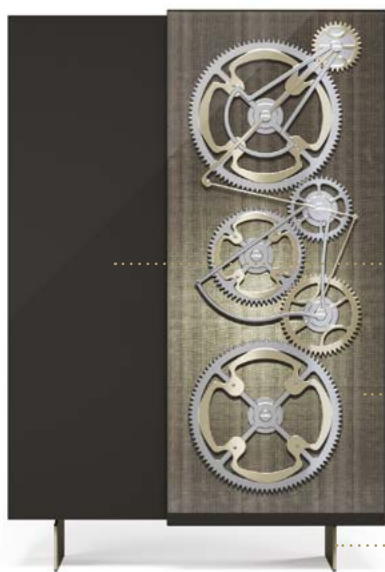

BIG BEN MADIA

Design · Riccardo Lucatello

1

2

3

4

120
47" 1/4

STRUTTURA STRUCTURE | 1

Legno rivestito in vetro
verniciato o acidato
verniciato
Wood with applications
in lacquered or etched
lacquered glass

MATERIAL SHEET-D

Colori di serie
Standard colours

ANTA SX LEFT DOOR | 2

Scorrevole in vetro
verniciato o acidato
verniciato
Sliding - Lacquered or
etched lacquered glass

MATERIAL SHEET-D

Colori di serie
Standard colours

ANTA DX RIGHT DOOR | 3

Vetro
Glass

Extrachiario
Extra clear

Ingranaggi
Metal gears

Oro
Gold

Cromo lucido
Shiny chrome

Con fondo in
with bottom in:

Vetro
Glass

Mesh

PIEDINI LEGS | 4

Metallo
Metal

100M Bronze
100M Bronze

finitura/finish