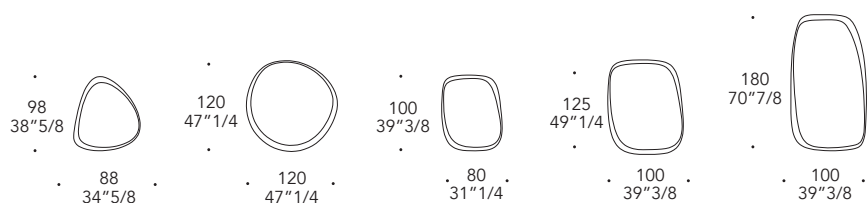

# SEVENTY SPECCHIO

Design · Reflex

SPECCHIO MIRROR | 1

Vetro  
Glass

Specchio extrachiaro  
Extra clear mirror

sp./thick 6 mm  
bisello irregolare/ irregular bevel

sp./thick 5 mm  
bisello regolare/ regular bevel