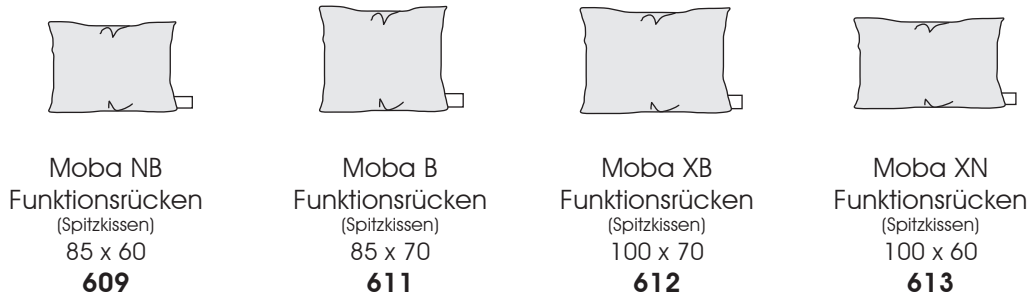

Passend dazu Funktionsrücken, Modell OD1070 Iwan: