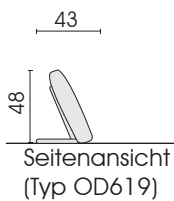

Passend dazu Funktionsrücken, Modell OD1070 Iwan: