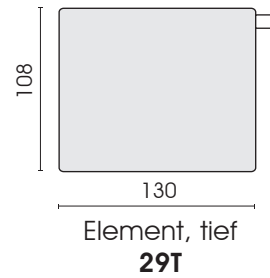

□ = Label

Vorderansicht  
(Typ 23T/Typ 619)

Elemente:

Plateau:

**Achtung! Gegen Aufpreis können Elementverbinder montiert werden!**

Seitenansicht (Typ 859)

Hocker / Bodenkissen:

Hocker/Armteil  
lose aufgelegt  
H = 39 cm  
**540**