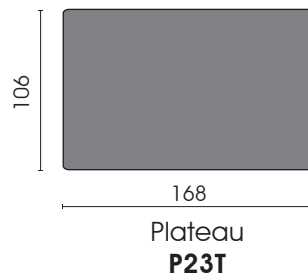

□ = Label

Vorderansicht  
(Typ 23T/Typ 619)

Elemente:

Plateau:

**Achtung! Gegen Aufpreis können Elementverbinder montiert werden!**

Seitenansicht (Typ 859)

Hocker / Bodenkissen:

Hocker/Armteil  
lose aufgelegt  
H = 39 cm  
**540**

Hocker/Armteil  
lose aufgelegt  
H = 39 cm  
**555**

Hocker/Armteil  
lose aufgelegt  
H = 39 cm  
**590**

Seitenansicht (Typ 859)

Tischauflage, Metall  
passend für  
Hocker/Armteil 540/590  
Schwarz matt Feinstruktur  
pulverbeschichtet  
lose aufgelegt  
**859**