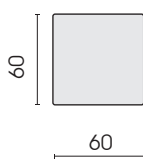

□ = Label

Vorderansicht  
(Typ 23T/Typ 619)

Elemente:

Plateau:

**Achtung! Gegen Aufpreis können Elementverbinder montiert werden!**

Seitenansicht (Typ 859)

Hocker / Bodenkissen:

Hocker/Armteil  
lose aufgelegt  
H = 39 cm  
**540**

Hocker/Armteil  
lose aufgelegt  
H = 39 cm  
**555**

Hocker/Armteil  
lose aufgelegt  
H = 39 cm  
**590**

Seitenansicht (Typ 859)

Tischauflage, Metall  
passend für  
Hocker/Armteil 540/590  
Schwarz matt Feinstruktur  
pulverbeschichtet  
lose aufgelegt  
**859**