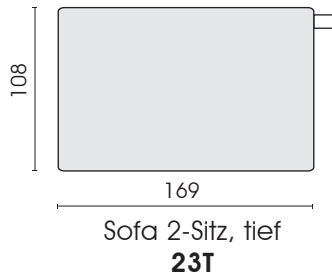

□ = Label

Vorderansicht  
(Typ 23T/Typ 619)

Elemente:

Plateau:

**Achtung! Gegen Aufpreis können Elementverbinder montiert werden!**

Seitenansicht (Typ 859)

Hocker / Bodenkissen:

Hocker/Armteil  
lose aufgelegt  
H = 39 cm  
**540**

Hocker/Armteil  
lose aufgelegt  
H = 39 cm  
**555**

Hocker/Armteil  
lose aufgelegt  
H = 39 cm  
**590**

Seitenansicht (Typ 859)

Tischauflage, Metall  
passend für  
Hocker/Armteil 540/590  
Schwarz matt Feinstruktur  
pulverbeschichtet  
lose aufgelegt  
**859**