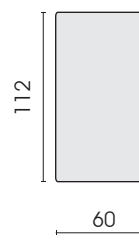

□ = Label

Vorderansicht  
(Typ 23T/Typ 619)

Elemente:

Plateau:

**Achtung! Gegen Aufpreis können Elementverbinder montiert werden!**

Seitenansicht (Typ 859)

Hocker / Bodenkissen:

Hocker/Armteil  
lose aufgelegt  
H = 39 cm  
**540**

Hocker/Armteil  
lose aufgelegt  
H = 39 cm  
**555**

Hocker/Armteil  
lose aufgelegt  
H = 39 cm  
**590**

Seitenansicht (Typ 859)

Tischauflage, Metall  
passend für  
Hocker/Armteil 540/590  
Schwarz matt Feinstruktur  
pulverbeschichtet  
lose aufgelegt  
**859**