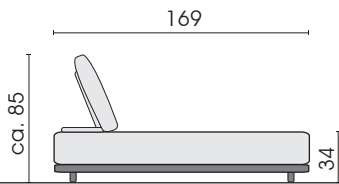

□ = Label

Vorderansicht  
(Typ 23T/Typ 619)

Elemente:

Plateau:

**Achtung! Gegen Aufpreis können Elementverbinder montiert werden!**

Seitenansicht (Typ 859)

Hocker / Bodenkissen:

Hocker/Armteil  
lose aufgelegt  
H = 39 cm  
**540**